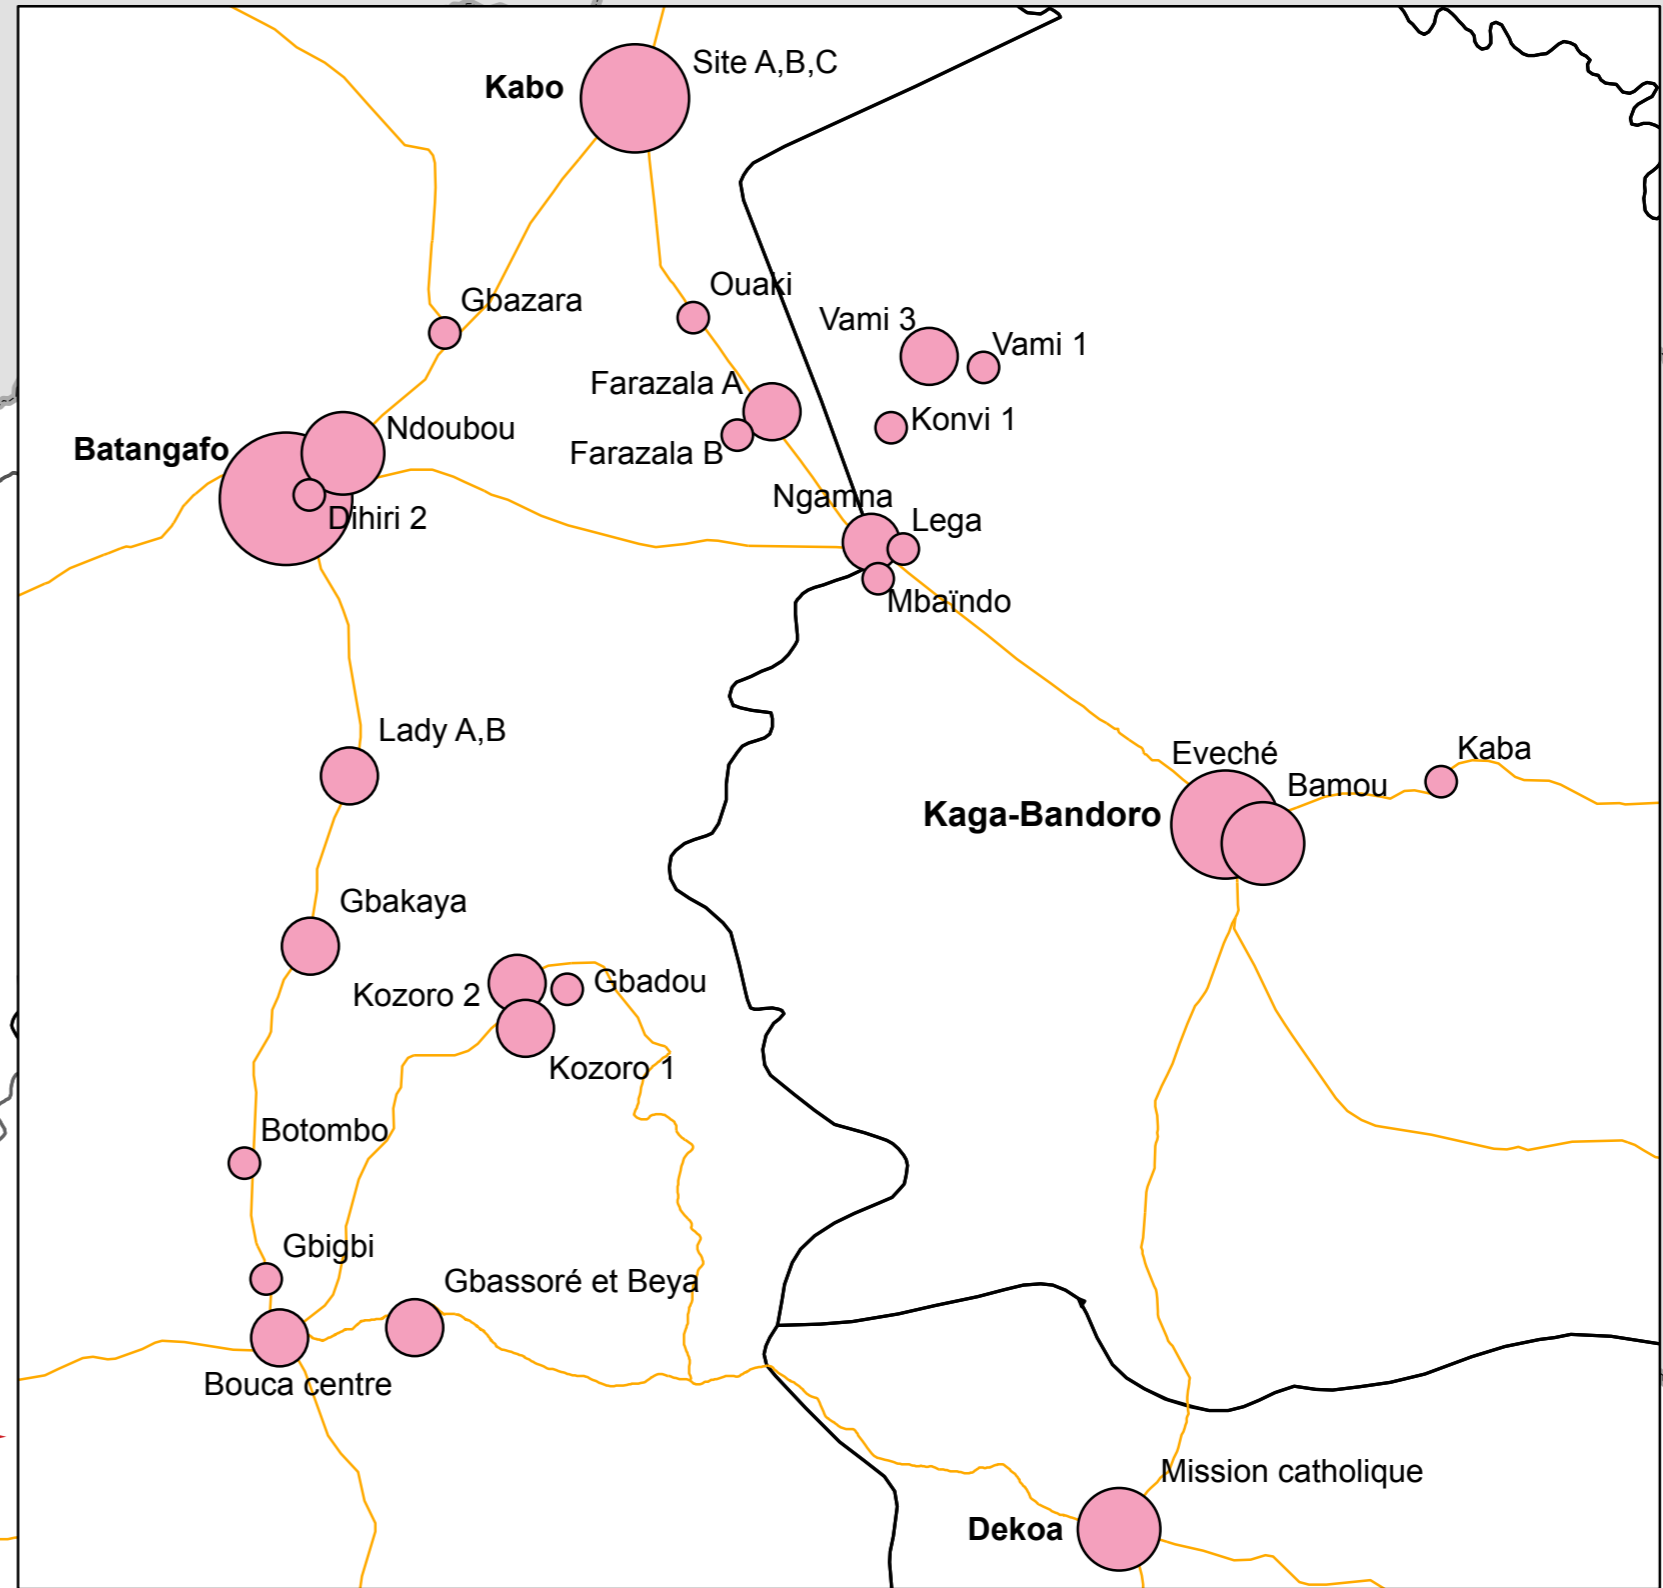

# REPUBLIQUE CENTRAFRICAINE : Sites IDPs hors Bangui

**Chiffre du 10/10/2015**

-  10 - 400
-  401 - 1200
-  1201 - 4300
-  4301 - 8000
-  8001 - 34500

-  Capitale nationale
-  Chef-lieu de Préfecture
-  Chef-lieu de Sous-préfecture
-  Route
-  Frontière internationale
-  Limite de Préfecture

Date de production: 14/10/2015  
Sources: CMP  
Feedback: komariam@unhcr.org

The boundaries and names shown and The designations used on this map do not imply Official endorsement or acceptance by United Nations.