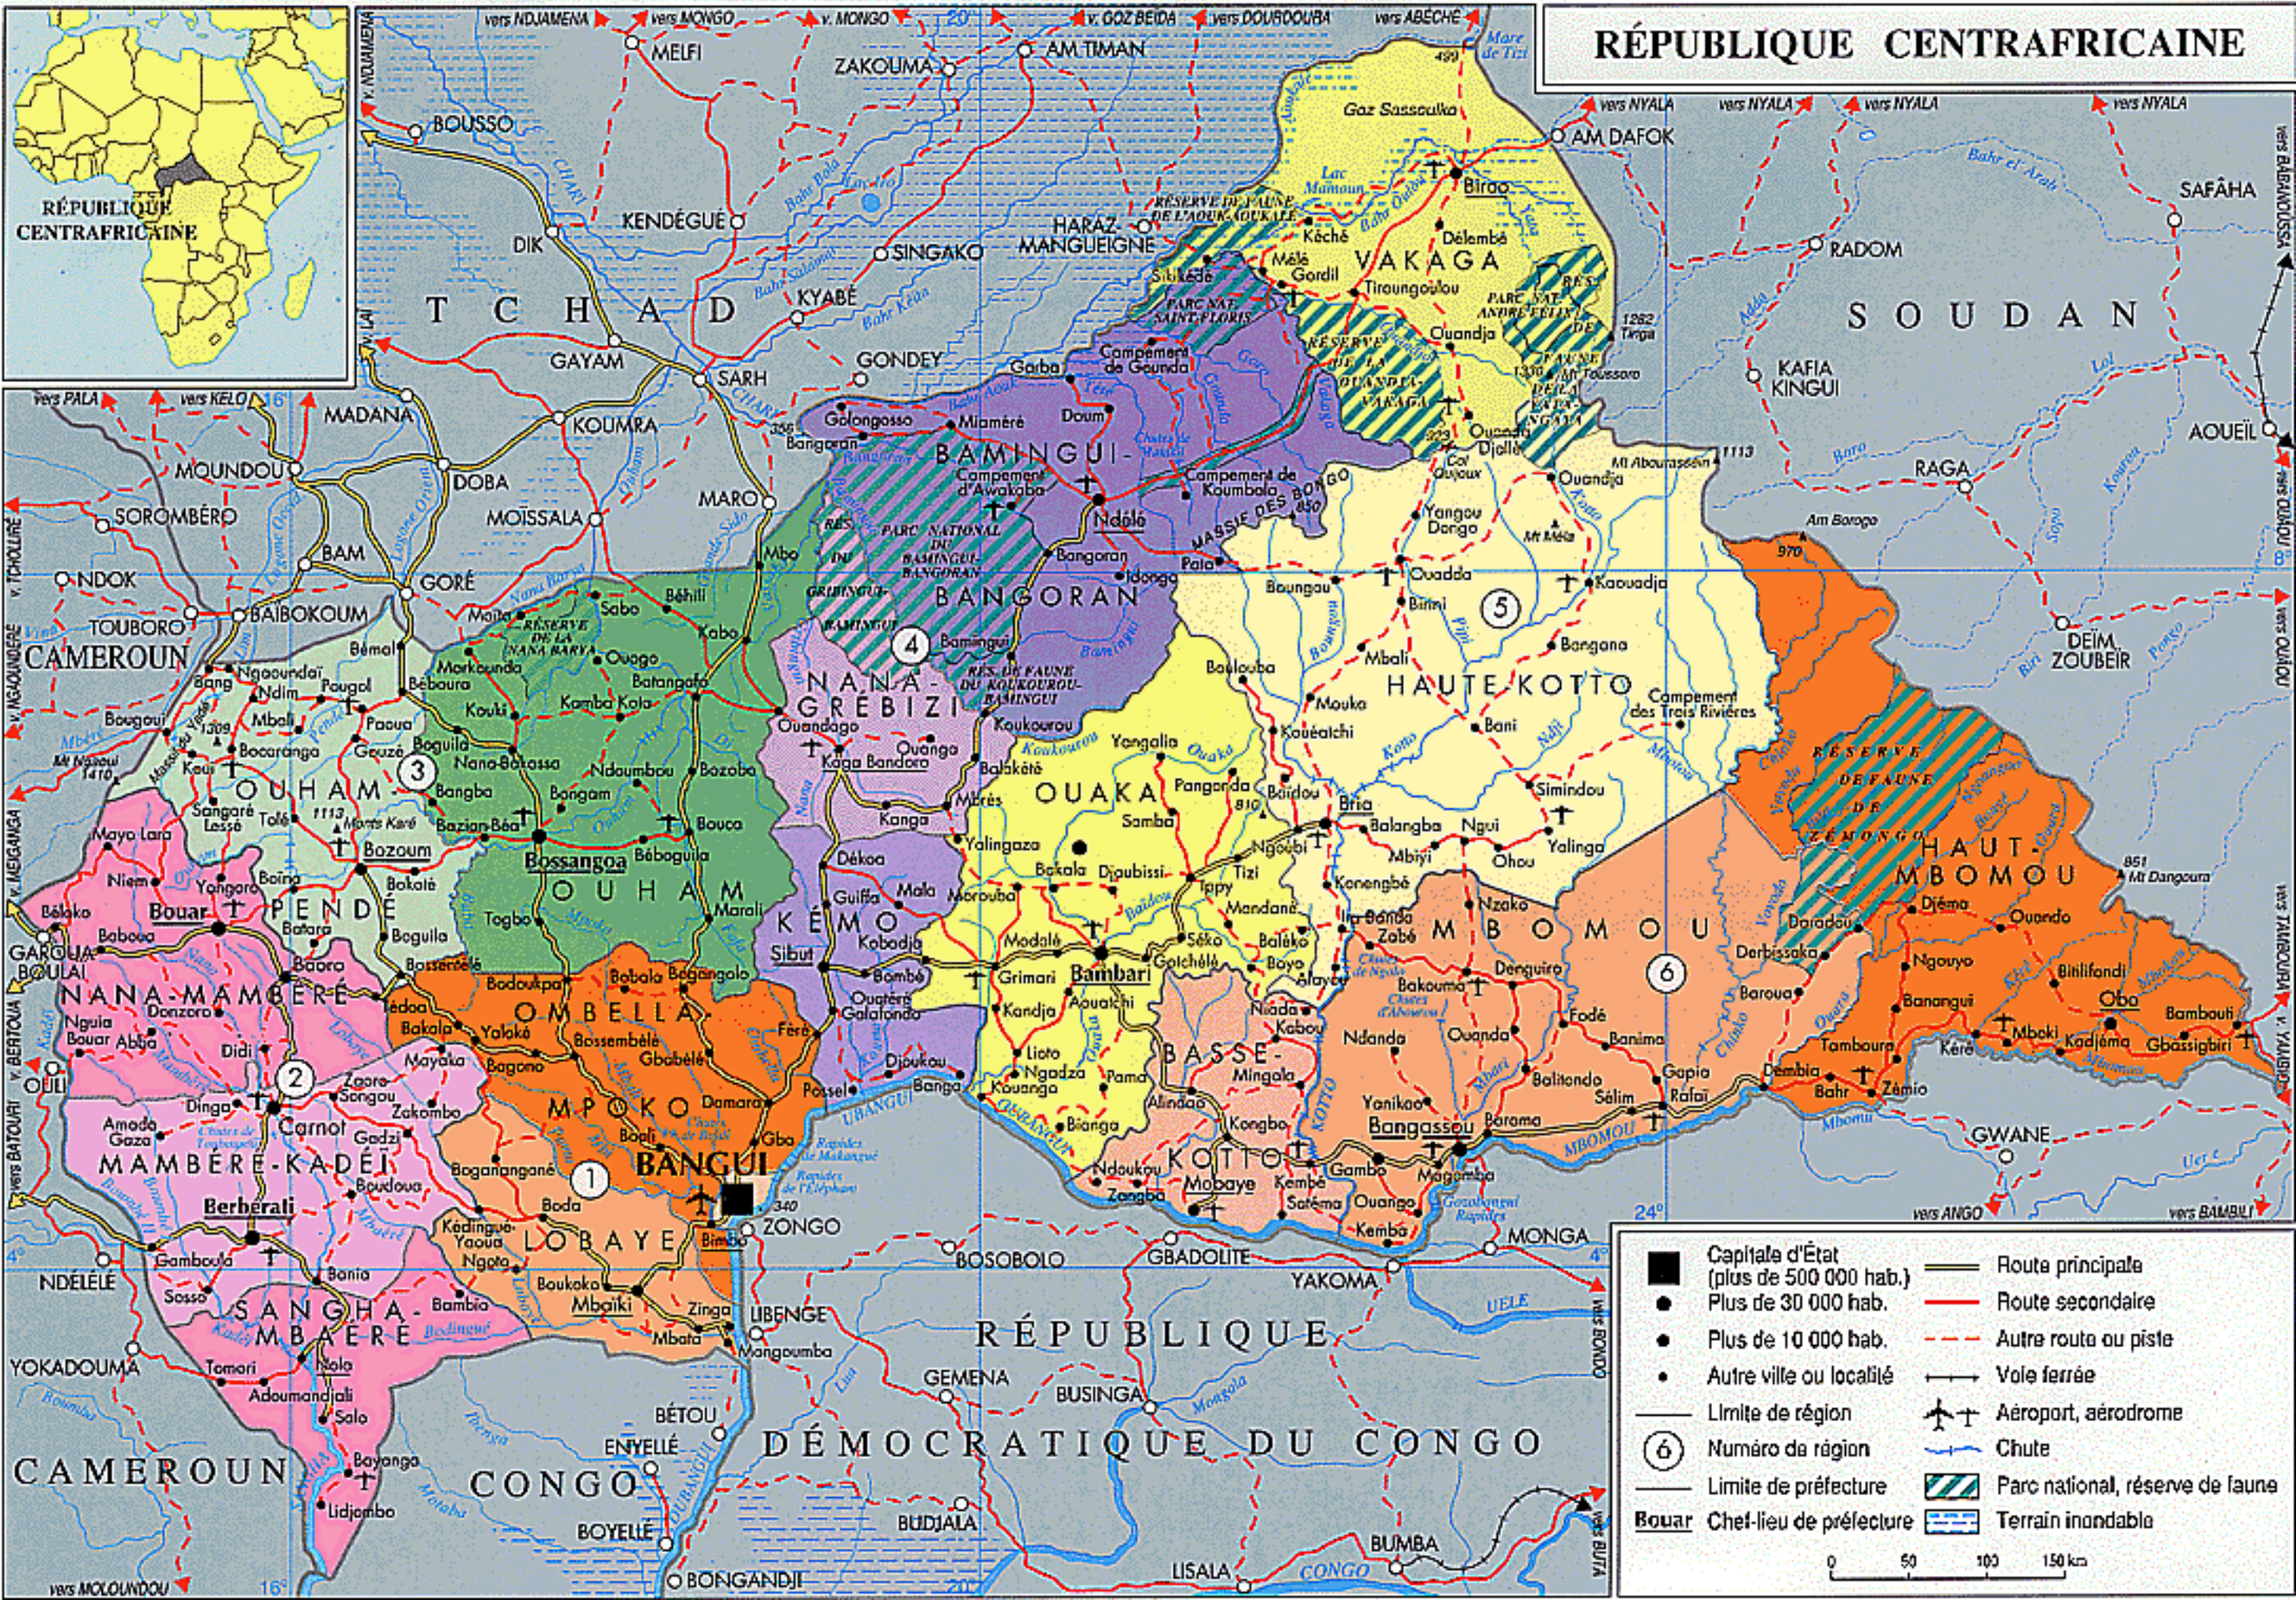

RÉPUBLIQUE CENTRAFRICAINE

- Capitale d'État (plus de 500 000 hab.)
- Plus de 30 000 hab.
- Plus de 10 000 hab.
- Autre ville ou localité
- Limite de région
- ⑥ Numéro de région
- Limite de préfecture
- Bouar Chef-lieu de préfecture
- Route principale
- Route secondaire
- - - Autre route ou piste
- Voie ferrée
- ✈️ Aéroport, aérodrome
- Chute
- ▨ Parc national, réserve de faune
- ▨ Terrain inondable

0 50 100 150 km