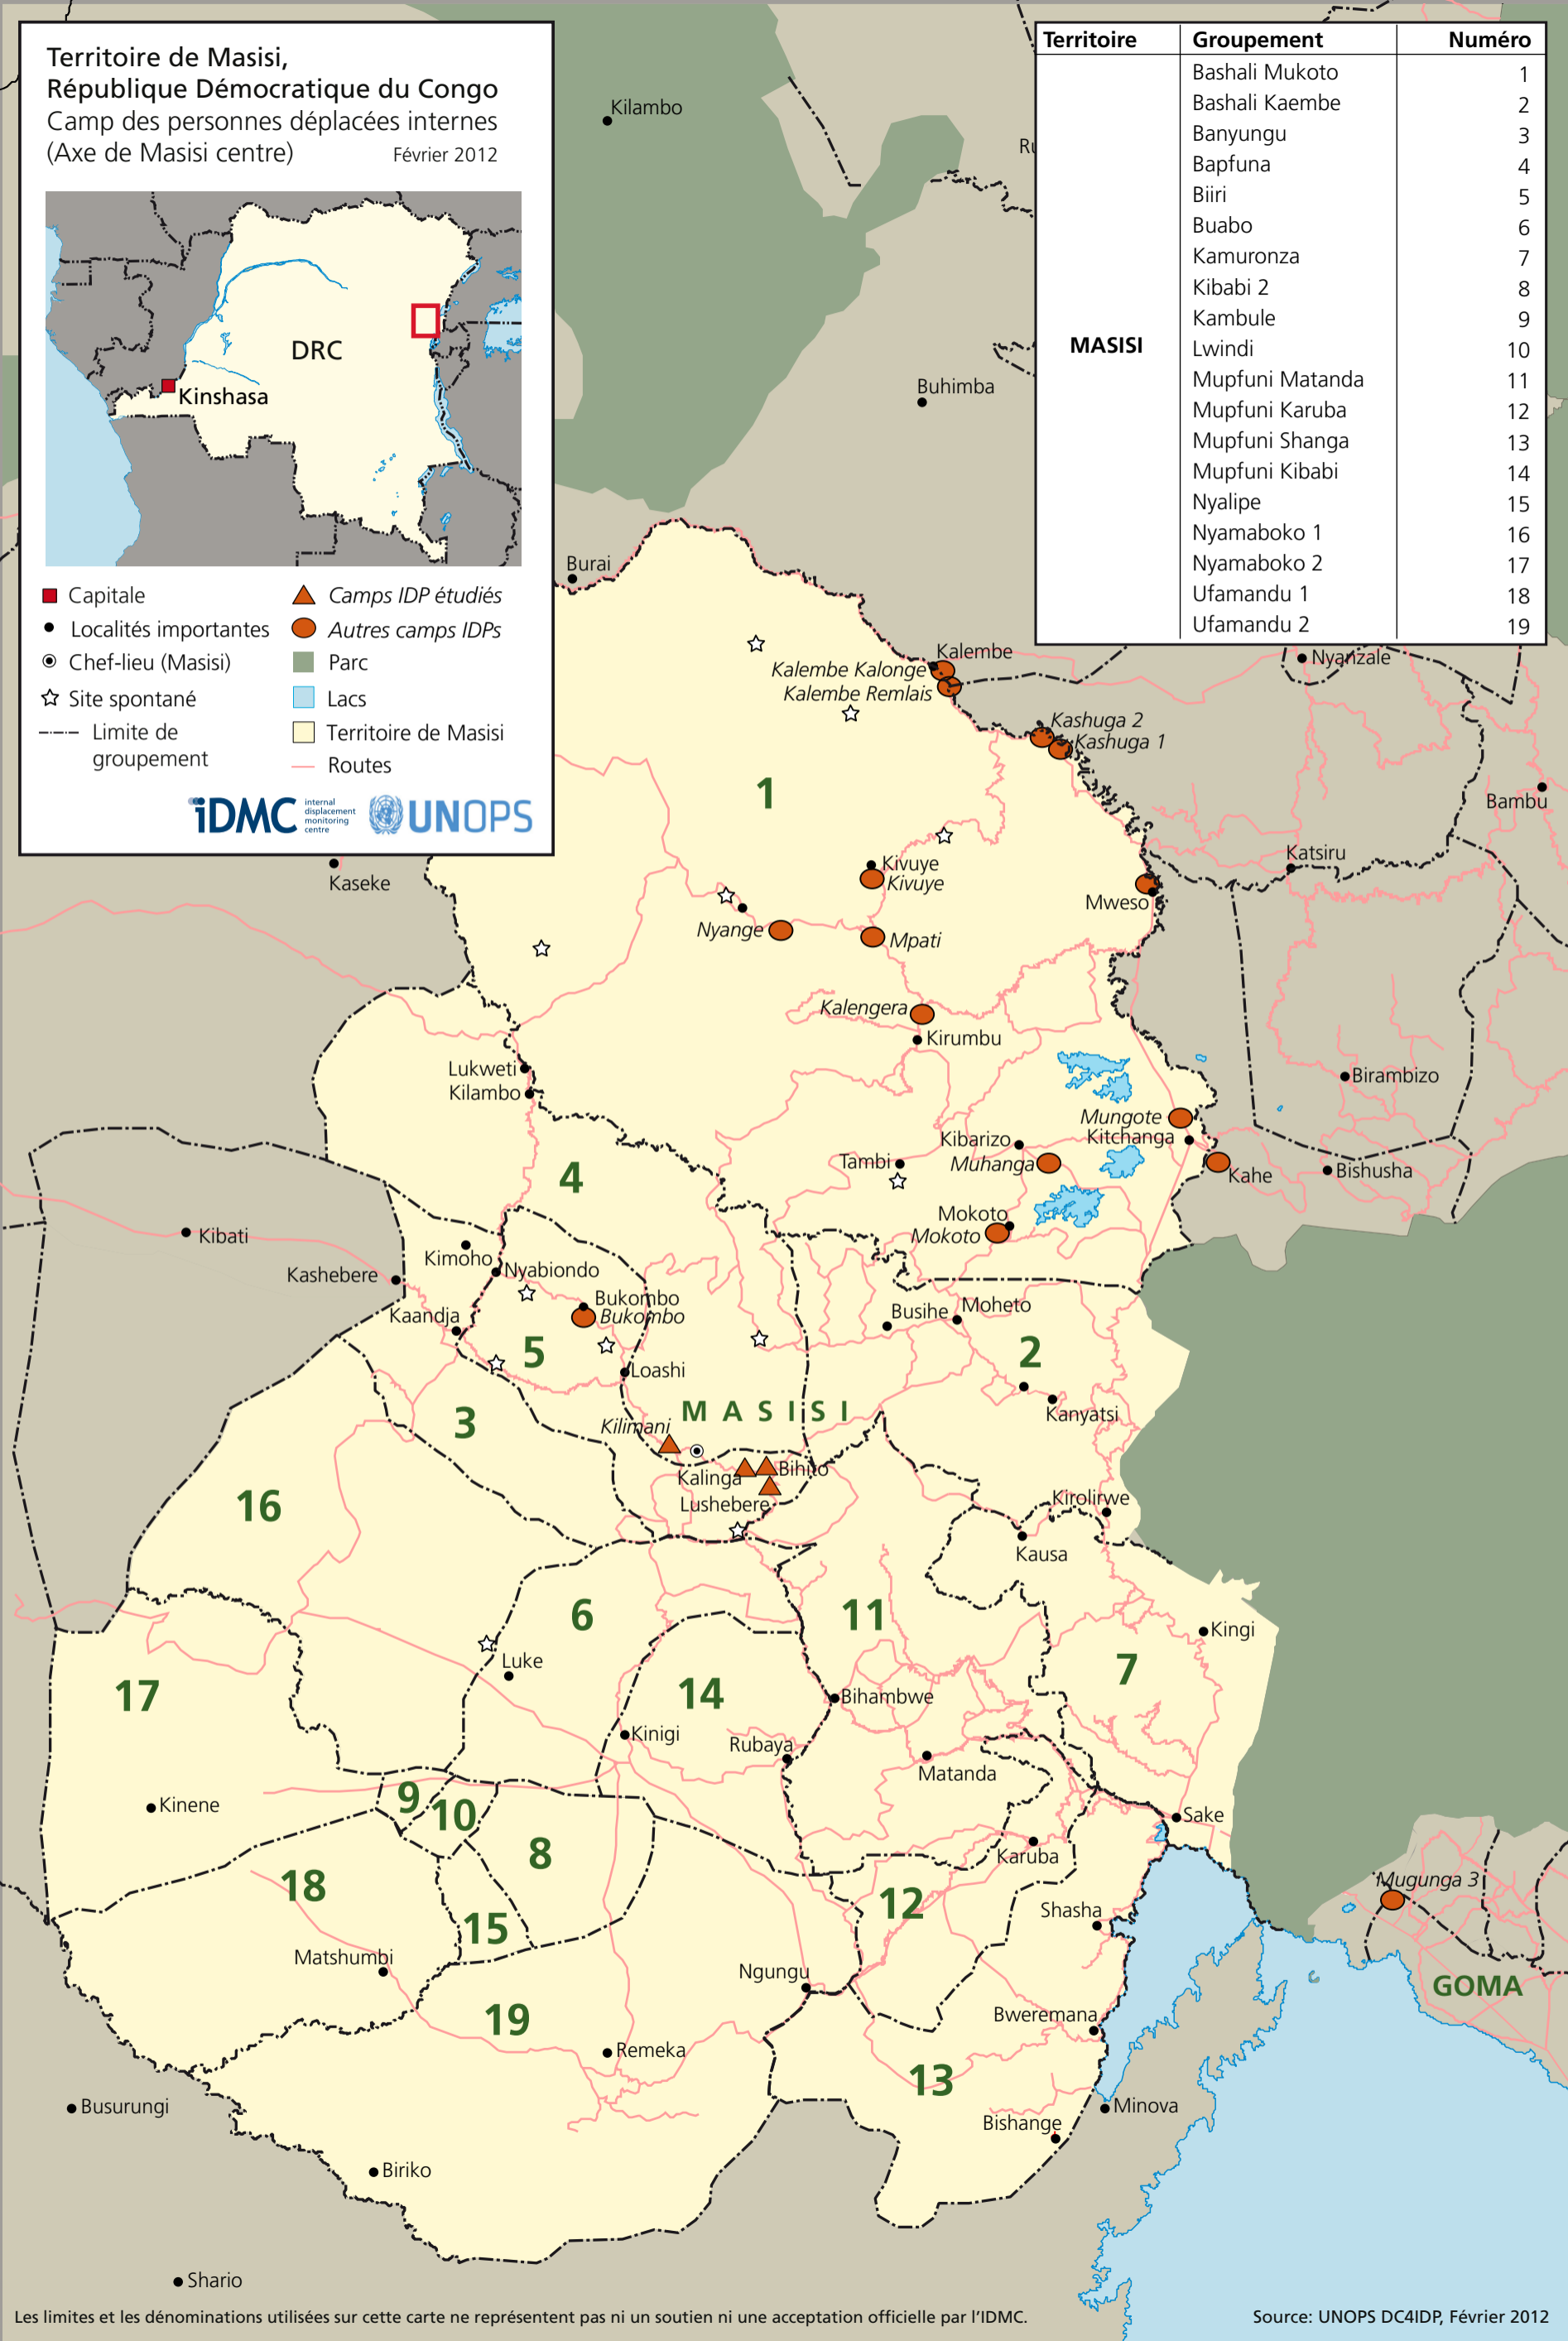

Territoire de Masisi,
République Démocratique du Congo
 Camp des personnes déplacées internes
 (Axe de Masisi centre) Février 2012

- Capitale
- Localités importantes
- ◎ Chef-lieu (Masisi)
- ☆ Site spontané
- Limite de groupement
- ▲ Camps IDP étudiés
- Autres camps IDPs
- Parc
- Lacs
- Territoire de Masisi
- Routes

Territoire	Groupement	Numéro
MASISI	Bashali Mukoto	1
	Bashali Kaembe	2
	Banyungu	3
	Bapfuna	4
	Biiri	5
	Buabo	6
	Kamuronza	7
	Kibabi 2	8
	Kambule	9
	Lwindi	10
	Mupfuni Matanda	11
	Mupfuni Karuba	12
	Mupfuni Shanga	13
	Mupfuni Kibabi	14
	Nyalipe	15
	Nyamaboko 1	16
	Nyamaboko 2	17
	Ufamandu 1	18
	Ufamandu 2	19

Les limites et les dénominations utilisées sur cette carte ne représentent pas ni un soutien ni une acceptation officielle par l'IDMC.

Source: UNOPS DC4IDP, Février 2012