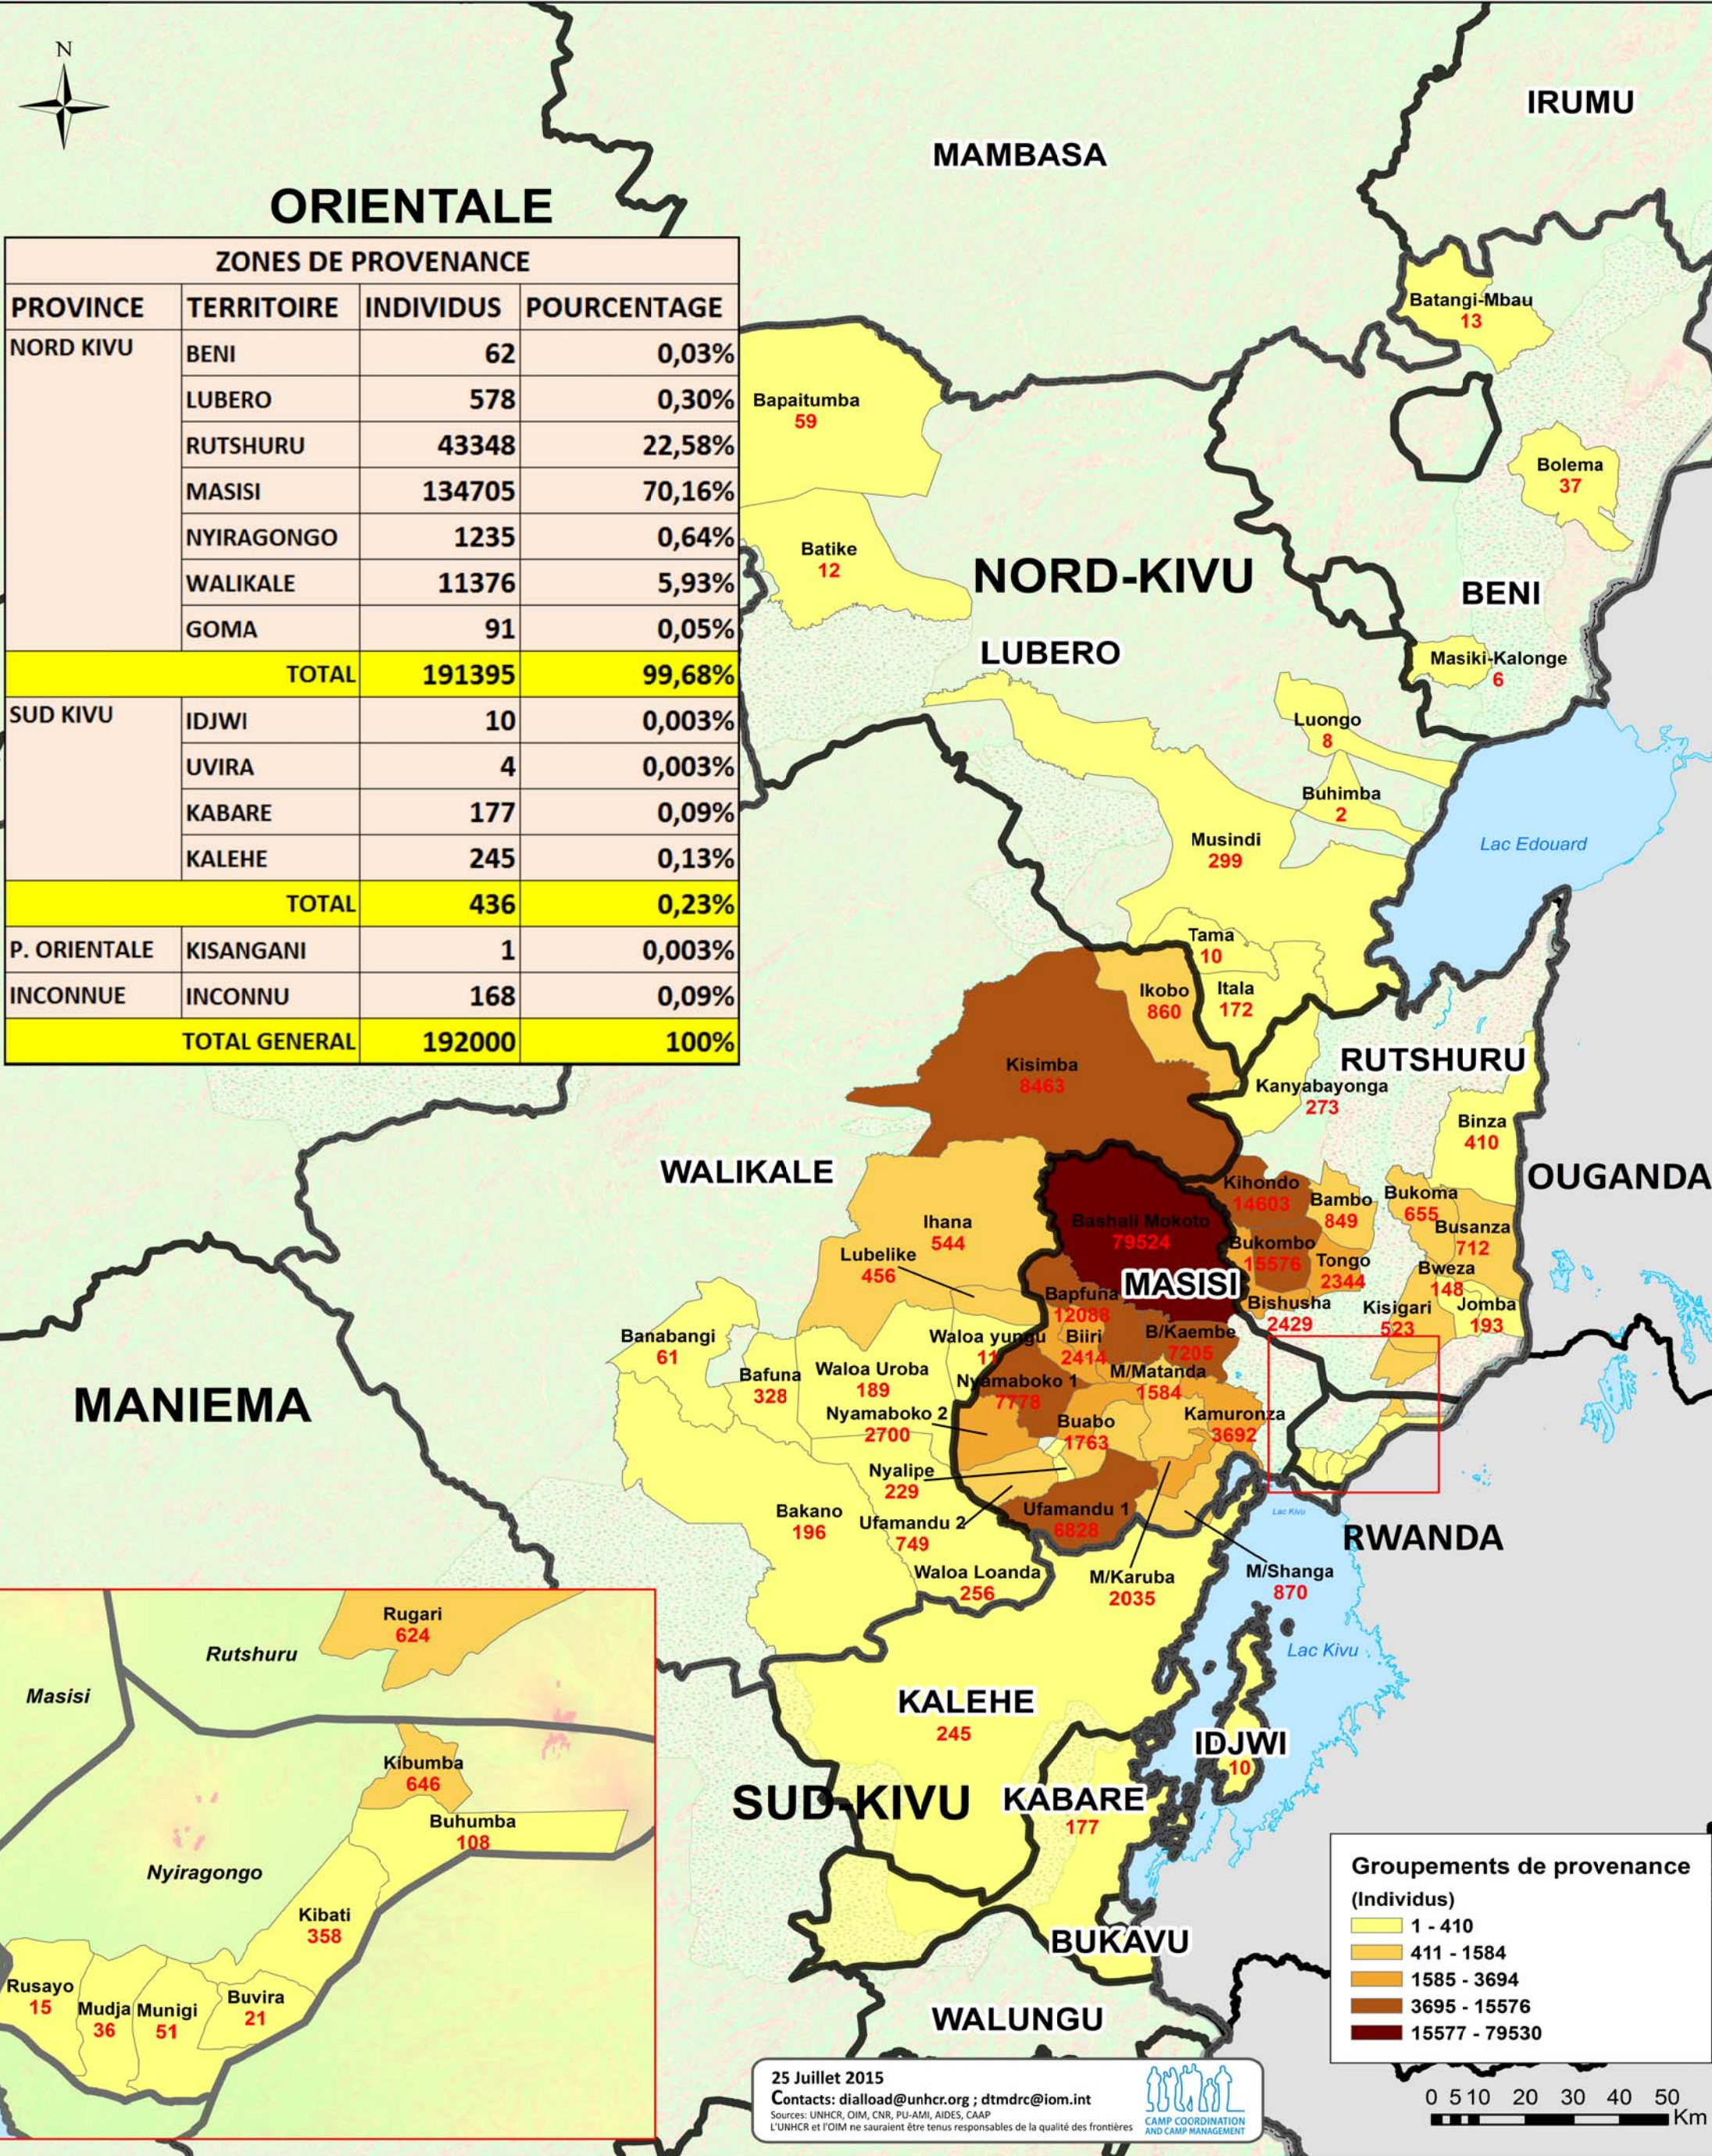

### ORIENTALE

#### ZONES DE PROVENANCE

PROVINCE	TERRITOIRE	INDIVIDUS	POURCENTAGE
NORD KIVU	BENI	62	0,03%
	LUBERO	578	0,30%
	RUTSHURU	43348	22,58%
	MASISI	134705	70,16%
	NYIRAGONGO	1235	0,64%
	WALIKALE	11376	5,93%
	GOMA	91	0,05%
<b>TOTAL</b>		<b>191395</b>	<b>99,68%</b>
SUD KIVU	IDJWI	10	0,003%
	UVIRA	4	0,003%
	KABARE	177	0,09%
	KALEHE	245	0,13%
	<b>TOTAL</b>		<b>436</b>
P. ORIENTALE	KISANGANI	1	0,003%
INCONNUE	INCONNU	168	0,09%
<b>TOTAL GENERAL</b>		<b>192000</b>	<b>100%</b>

**Groupements de provenance (Individus)**

- 1 - 410
- 411 - 1584
- 1585 - 3694
- 3695 - 15576
- 15577 - 79530