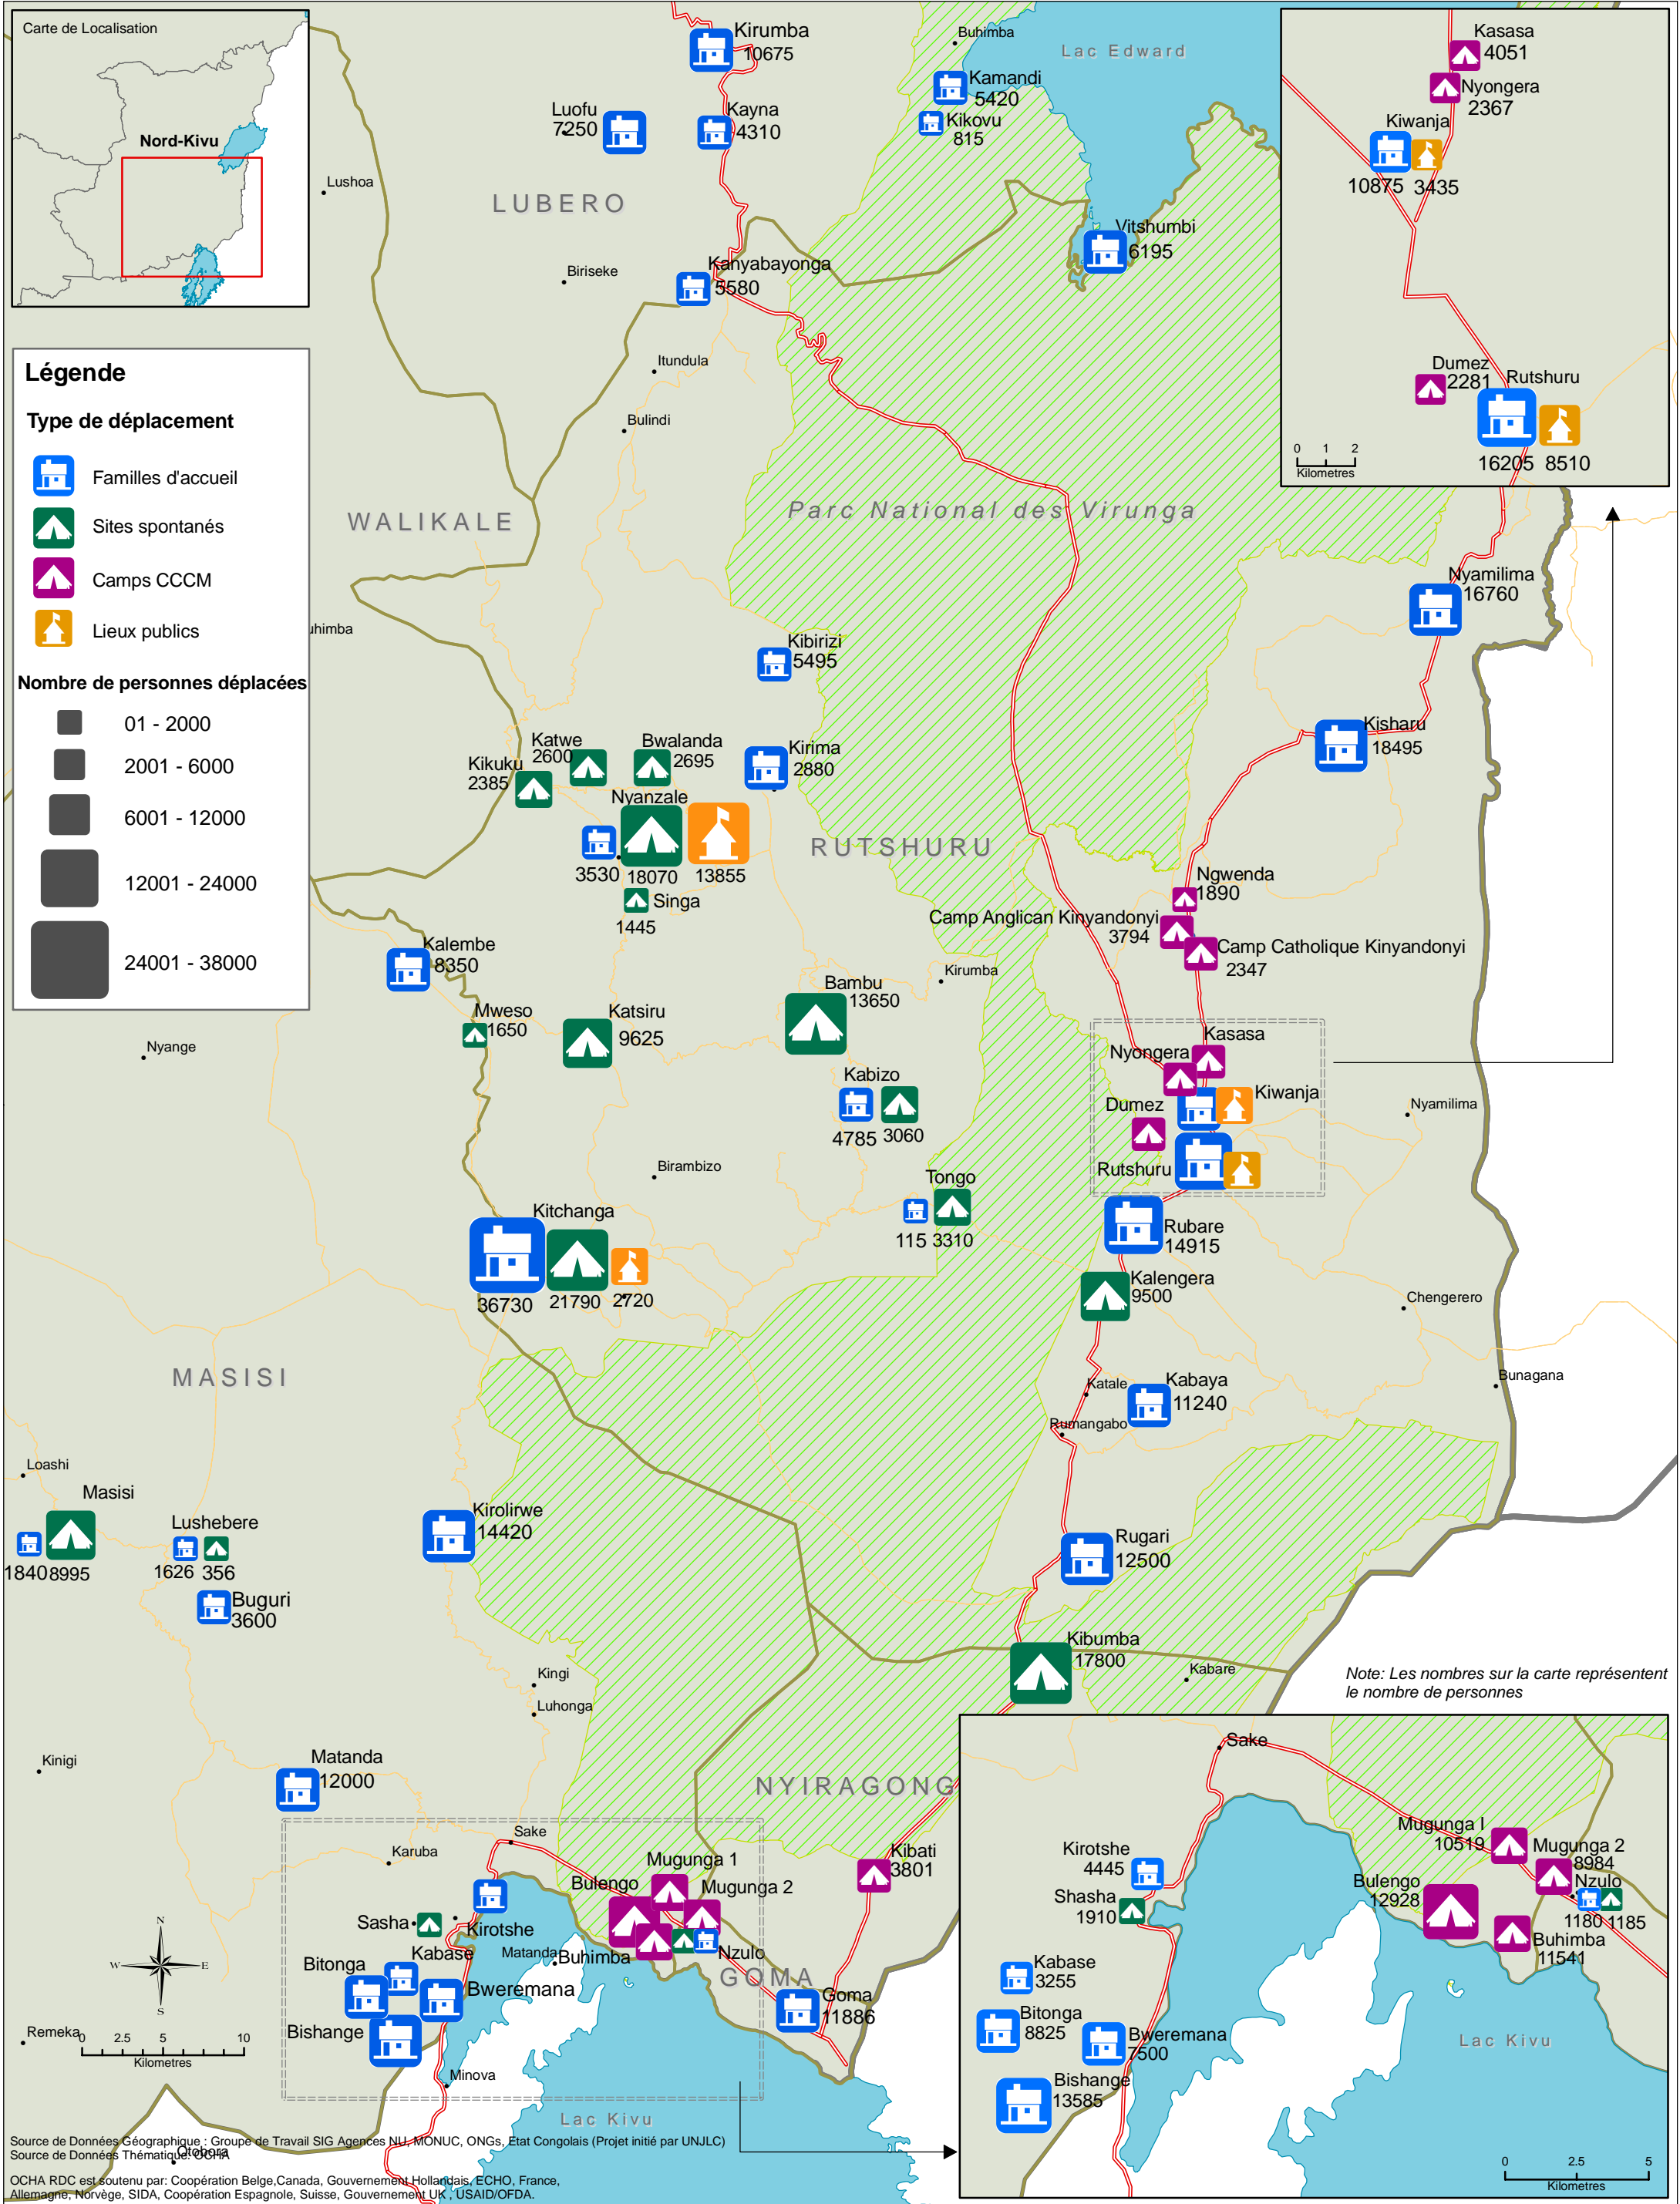

Province du Nord-Kivu - Région du petit Nord

Personnes déplacées au 22 mai 2008

Carte de Localisation

Légende

Type de déplacement

- Familles d'accueil
- Sites spontanés
- Camps CCCM
- Lieux publics

Nombre de personnes déplacées

- 01 - 2000
- 2001 - 6000
- 6001 - 12000
- 12001 - 24000
- 24001 - 38000

Note: Les nombres sur la carte représentent le nombre de personnes

Source de Données Géographique : Groupe de Travail SIG Agences NU, MONUC, ONGs, Etat Congolais (Projet initié par UNJLC)
 Source de Données Thématique : OCHA
 OCHA RDC est soutenu par : Coopération Belge, Canada, Gouvernement Hollandais, ECHO, France, Allemagne, Norvège, SIDA, Coopération Espagnole, Suisse, Gouvernement UK ; USAID/OFDA.

Les Nations Unies ne sauraient être tenues responsables de la qualité des limites, des noms et des désignations utilisés sur cette carte