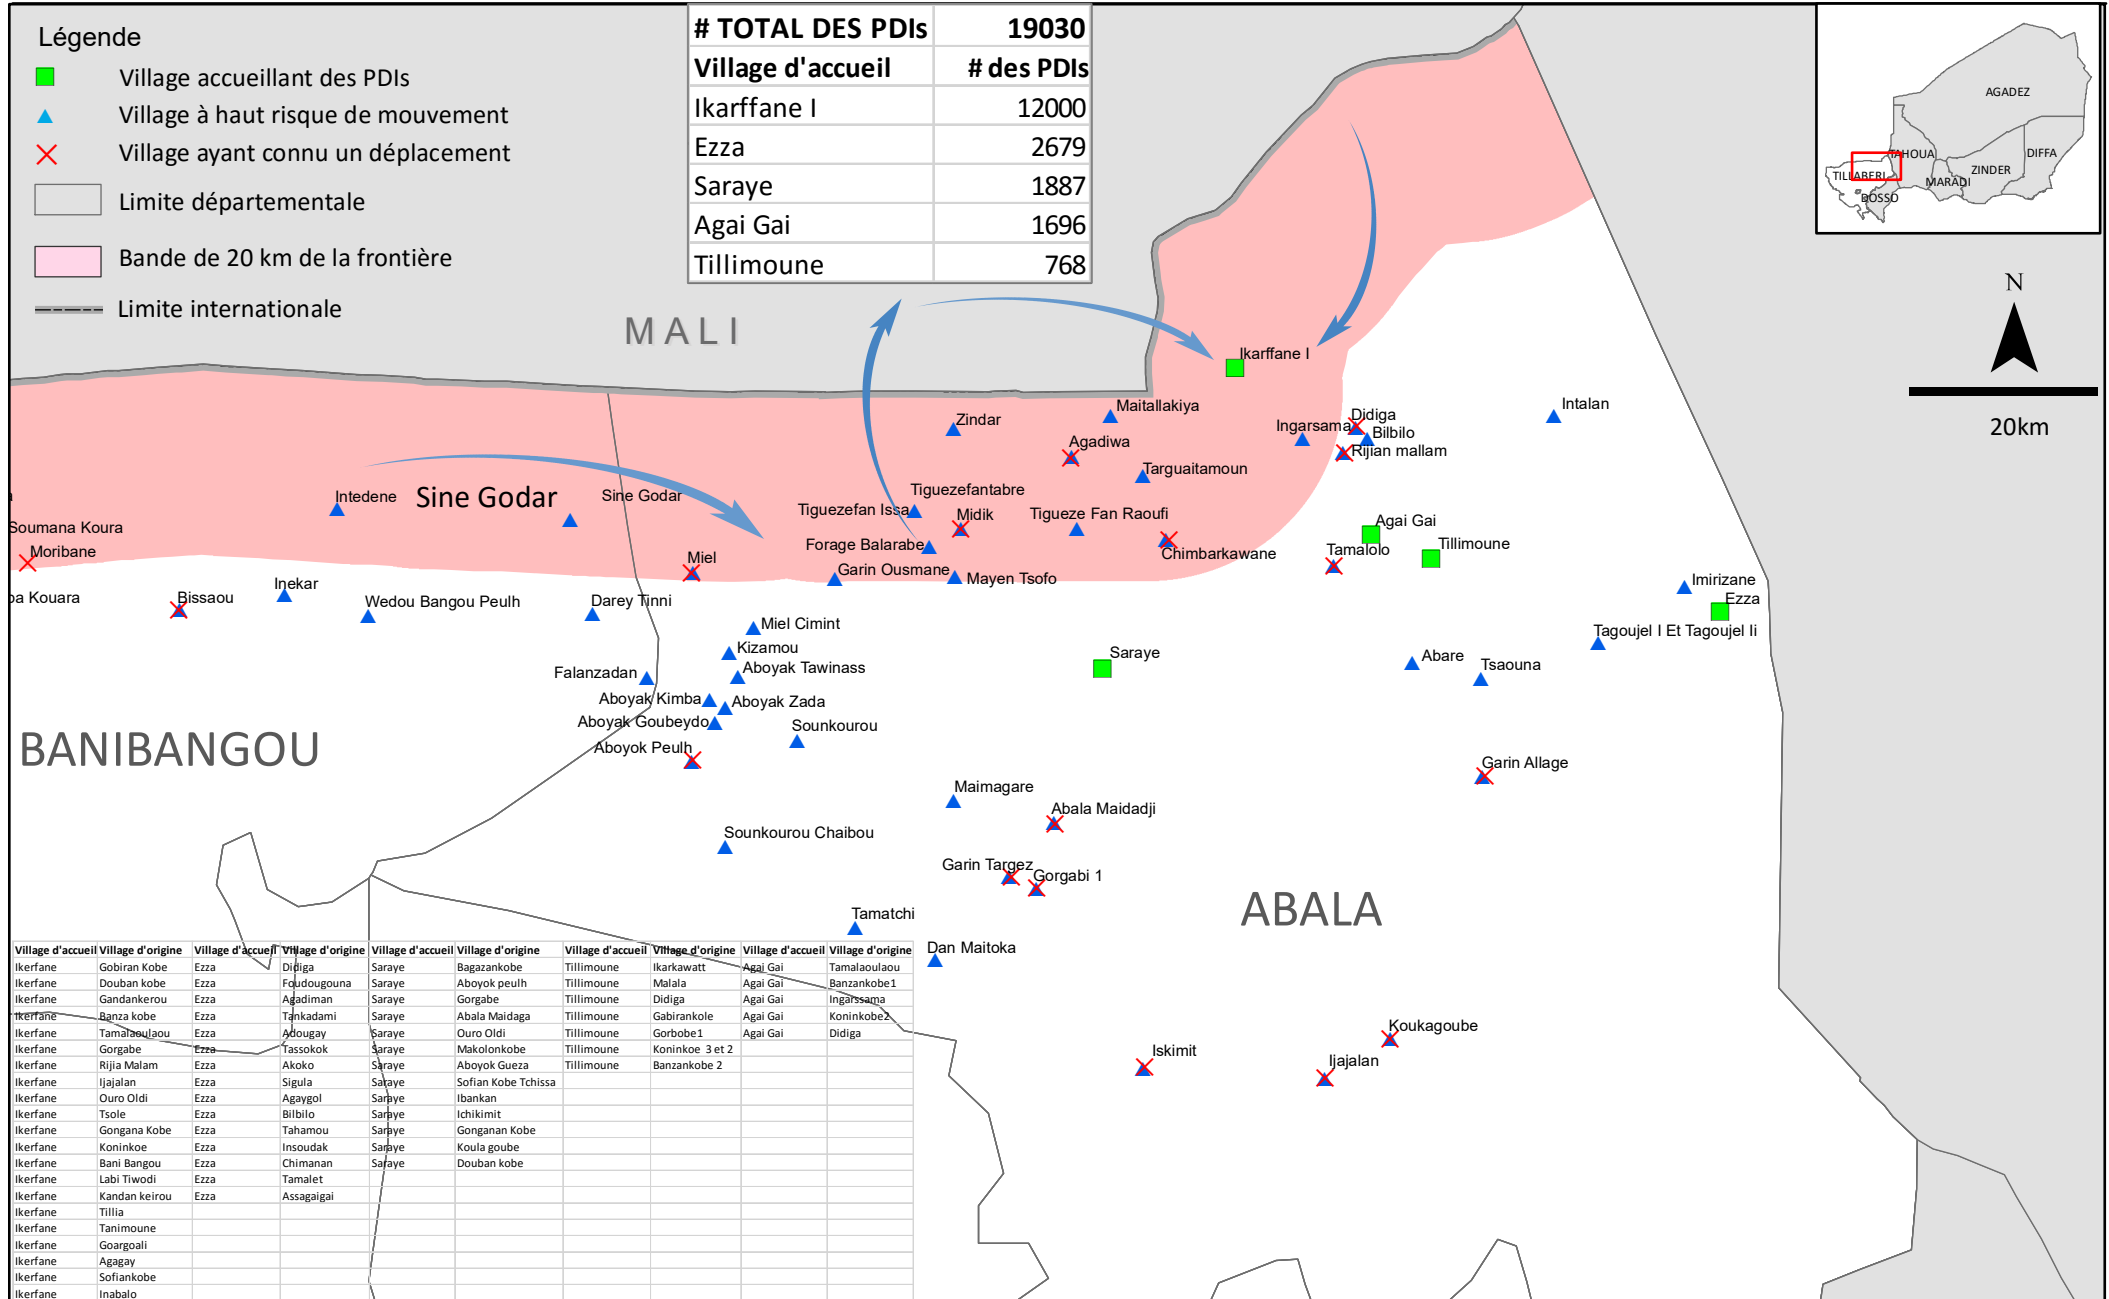

NIGER: LOCALISATION DES PERSONNES DEPLACEES INTERNES DANS LE DEPARTEMENT D'ABALA

Mise à jour du 30 novembre 2018

Les noms et les limites utilisés sur cette carte n'impliquent aucune acceptation ou reconnaissance officielle du Cluster Protection.

Date de création: 30/ 11/ 2018 Source: Monitoring de protection, Autorités administratives et locales Auteur: Cluster Protection Feedback: Valérie Svobodova, svobodov@unhcr.org Nom du fichier:

NER_ABALA_LOCALISATION_IDP_NOVEMBRE_2018

Pour plus d'information visitez: <https://www.humanitarianresponse.info/en/operations/niger/protection>