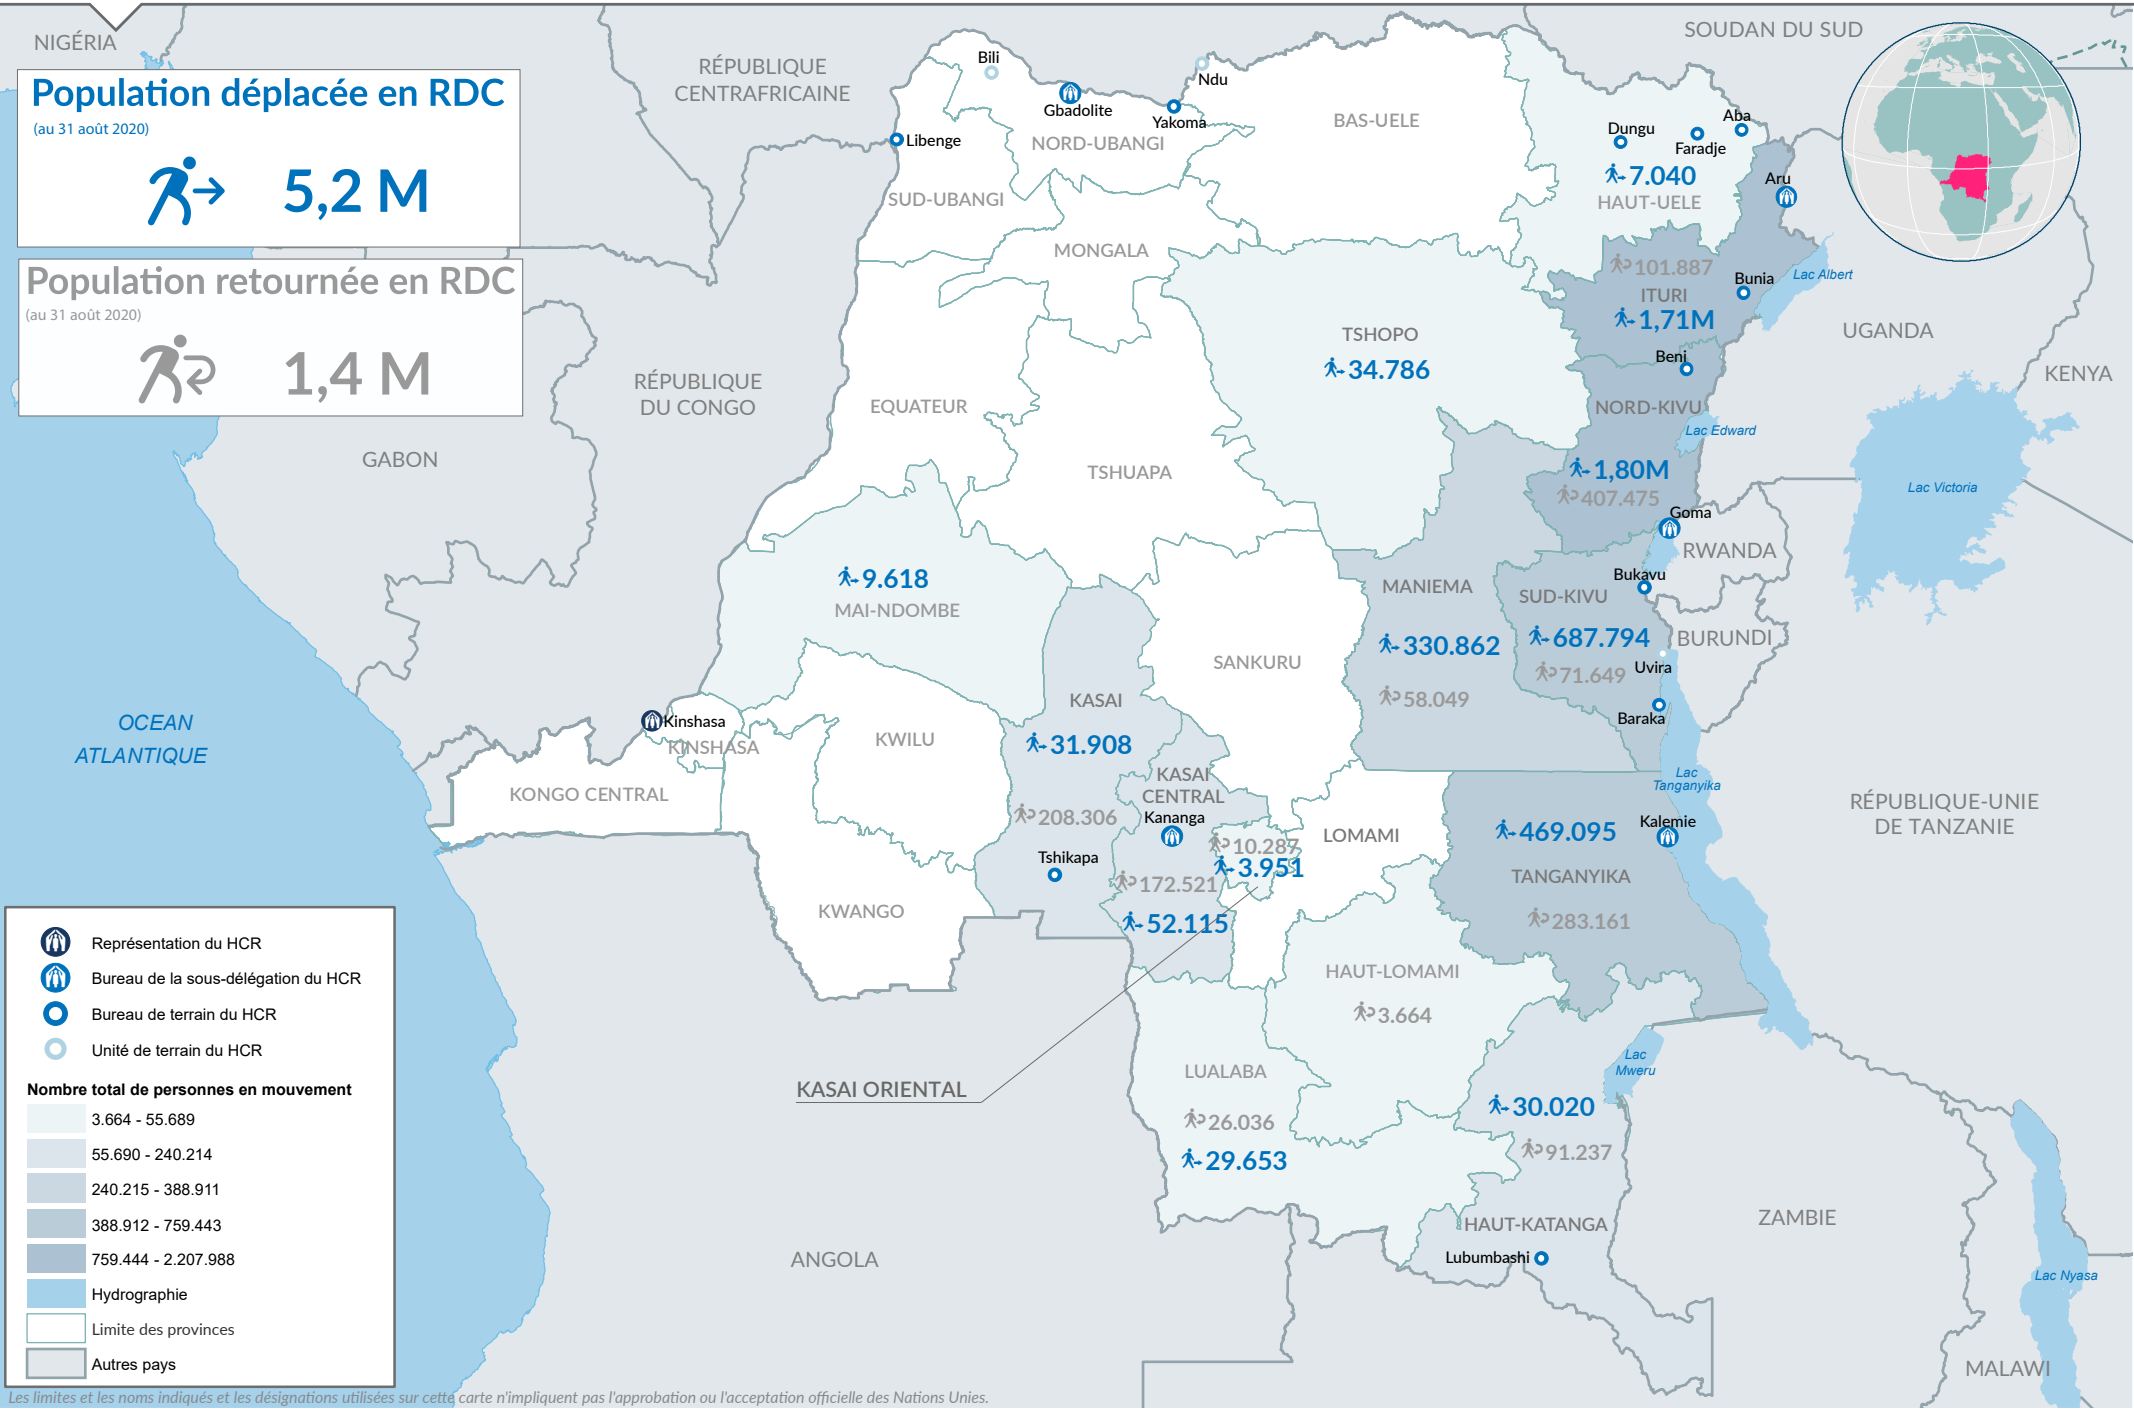

Population déplacée en RDC
(au 31 août 2020)

 **5,2 M**

Population retournée en RDC
(au 31 août 2020)

 **1,4 M**

-  Représentation du HCR
-  Bureau de la sous-délégation du HCR
-  Bureau de terrain du HCR
-  Unité de terrain du HCR

Nombre total de personnes en mouvement

-  3.664 - 55.689
-  55.690 - 240.214
-  240.215 - 388.911
-  388.912 - 759.443
-  759.444 - 2.207.988

-  Hydrographie
-  Limite des provinces
-  Autres pays

Les limites et les noms indiqués et les désignations utilisées sur cette carte n'impliquent pas l'approbation ou l'acceptation officielle des Nations Unies.