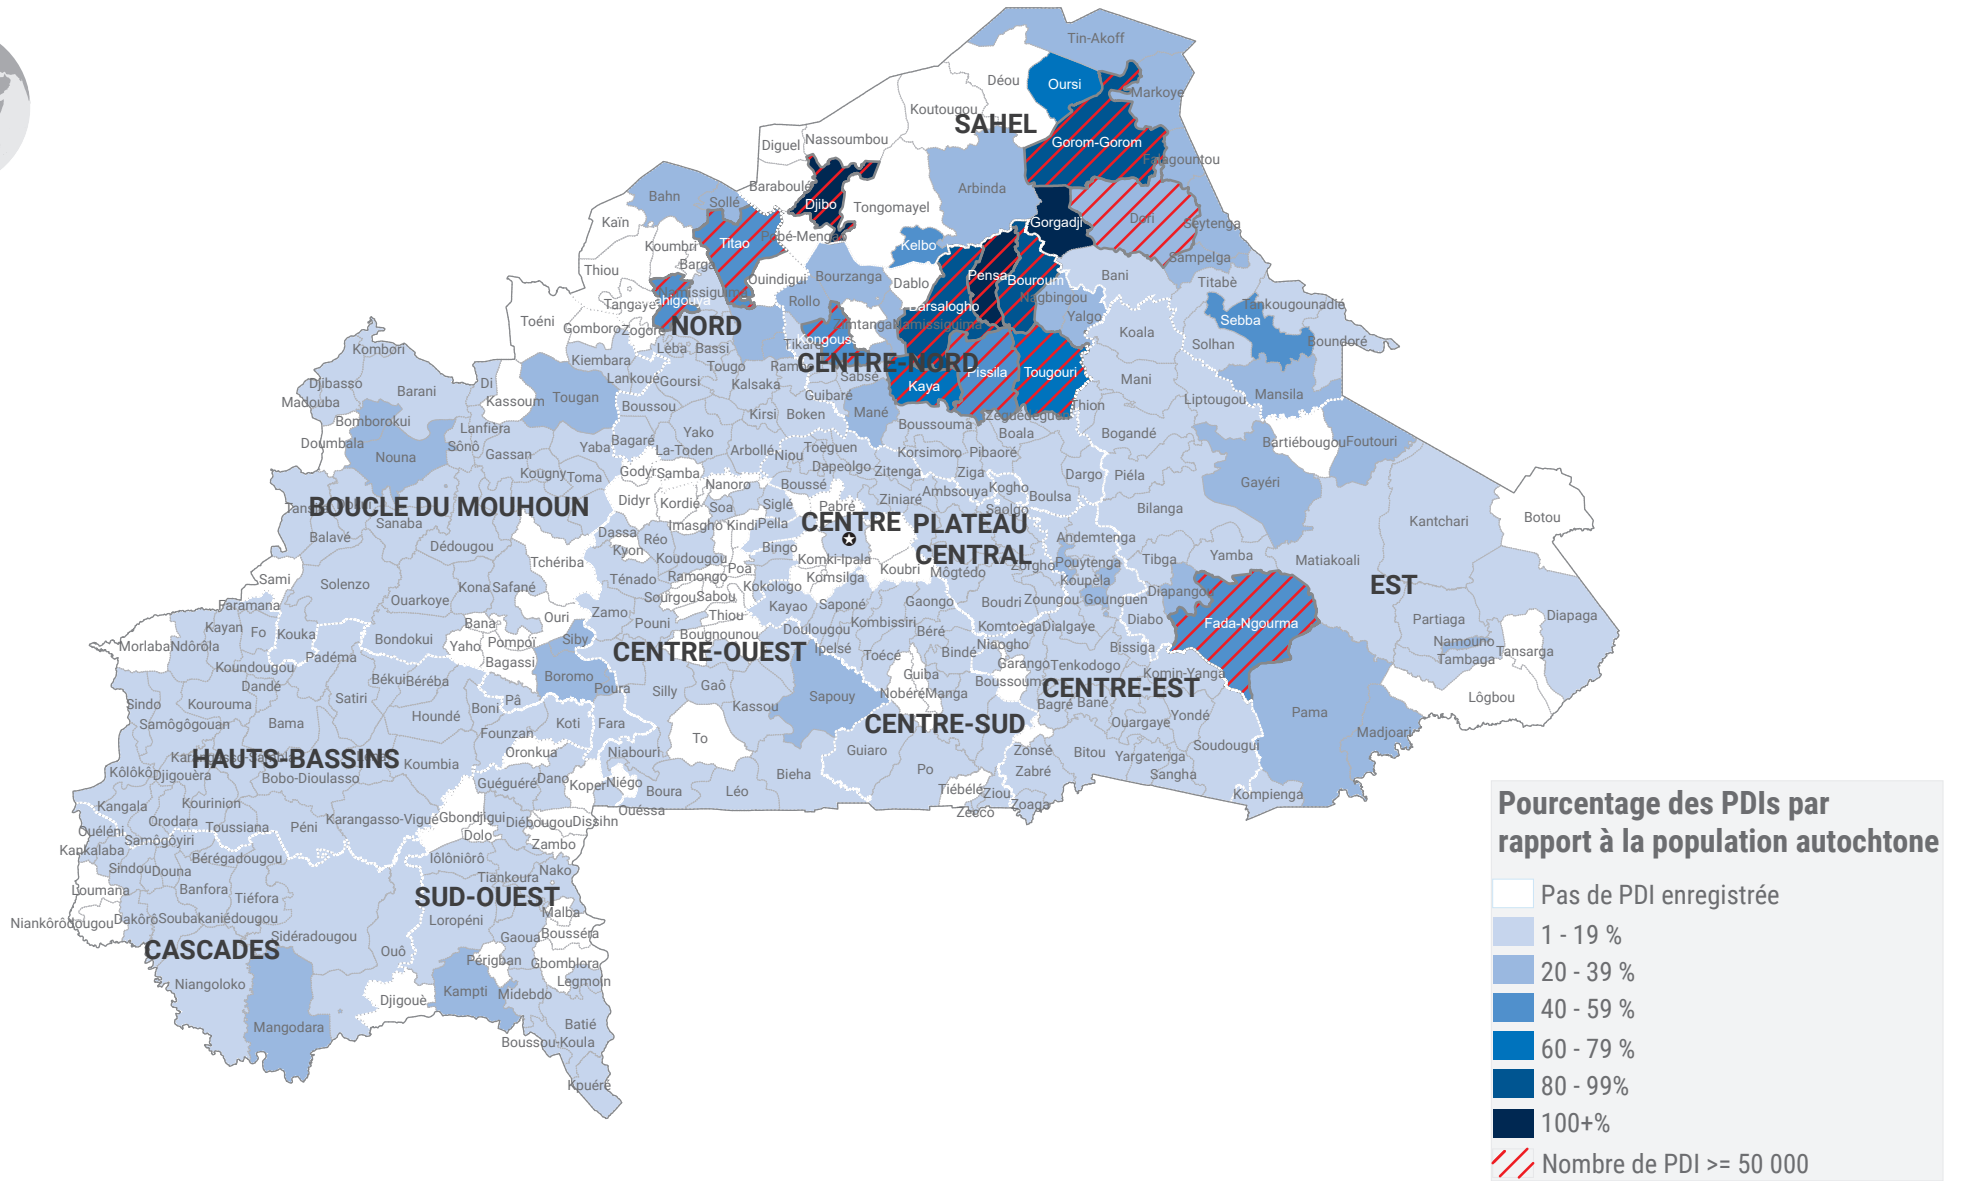

BURKINA FASO

Pourcentage des PDIs par rapport à la population autochtone dans les communes

30 avril 2022

Les désignations et les limites administratives utilisées sur ce produit n'impliquent pas une reconnaissance officielle par l'Organisation des Nations Unies.

Date de création : 10 mai 2022 Date de validation des données : 31 mars 2022 Sources : SP/CONASUR Contact : ocha-burkinafaso@un.org www.unocha.org www.reliefweb.int