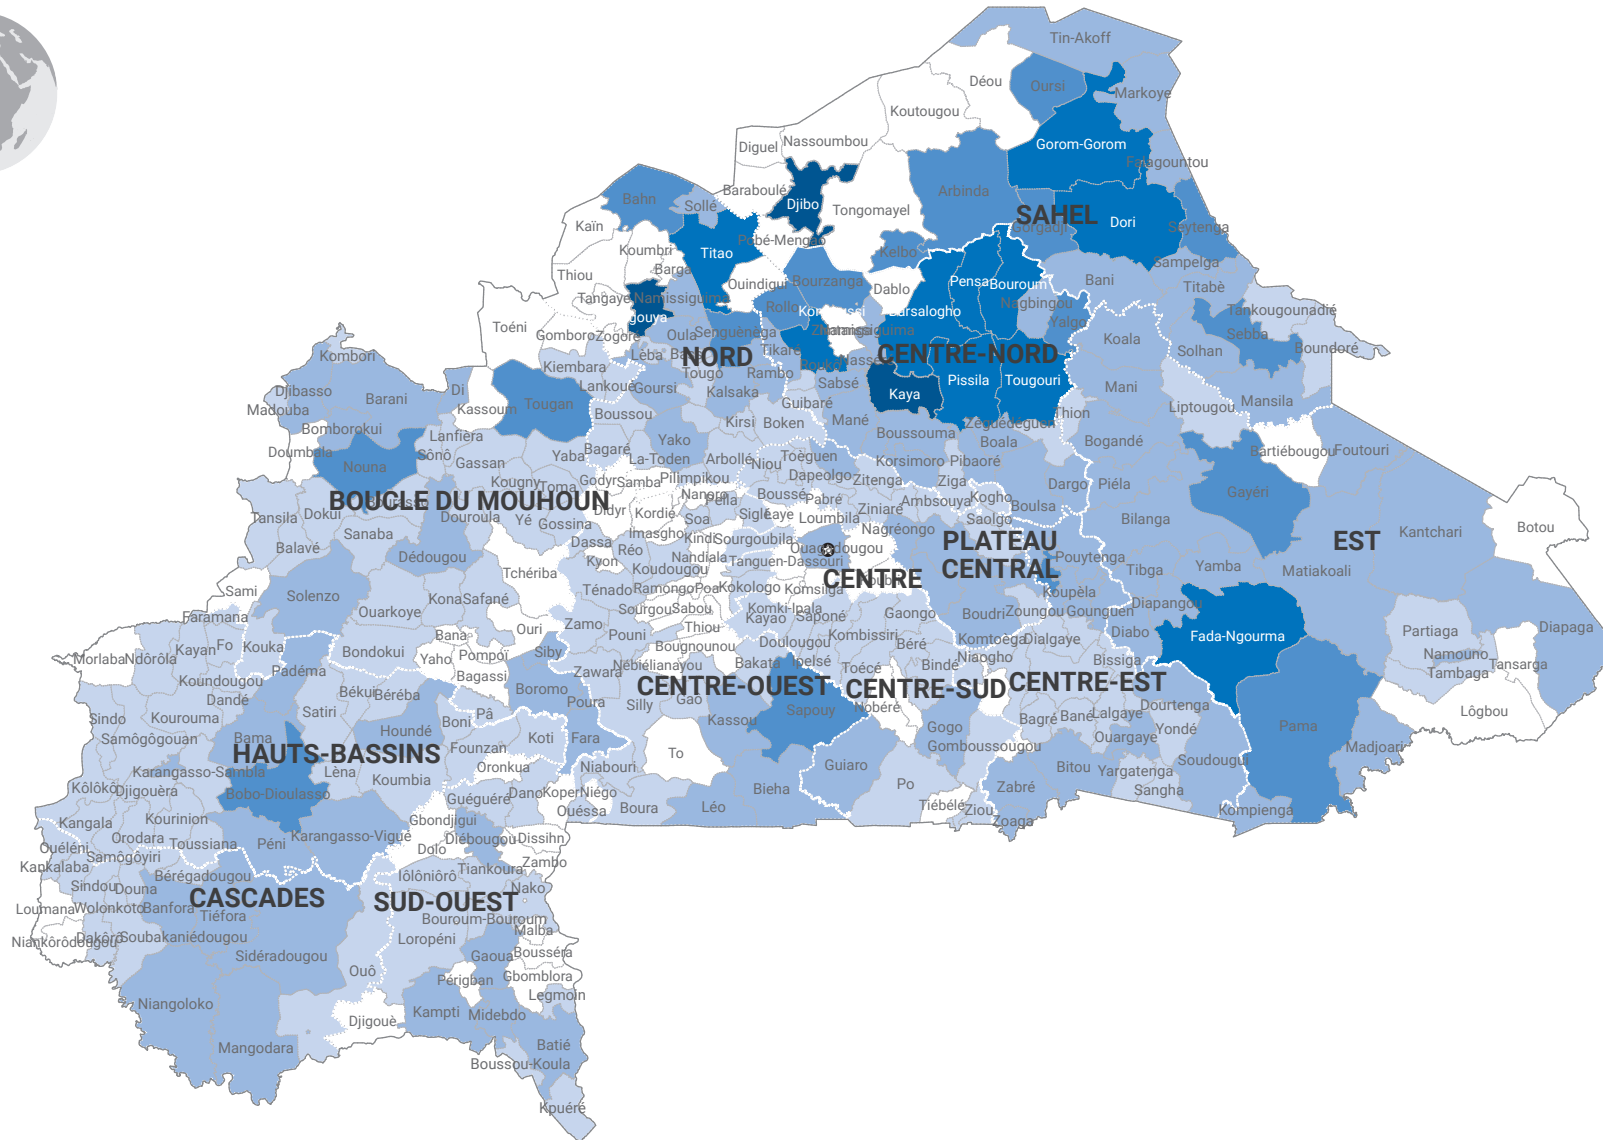

BURKINA FASO

Situation des personnes déplacées internes par commune

30 avril 2022

Les désignations et les limites administratives utilisées sur ce produit n'impliquent pas une reconnaissance officielle par l'Organisation des Nations Unies.

Date de création : 10 mai 2022 Date de validation des données : 31 mars 2022 Sources : SP/CONASUR Contact : ocha-burkinafaso@un.org www.unocha.org www.reliefweb.int