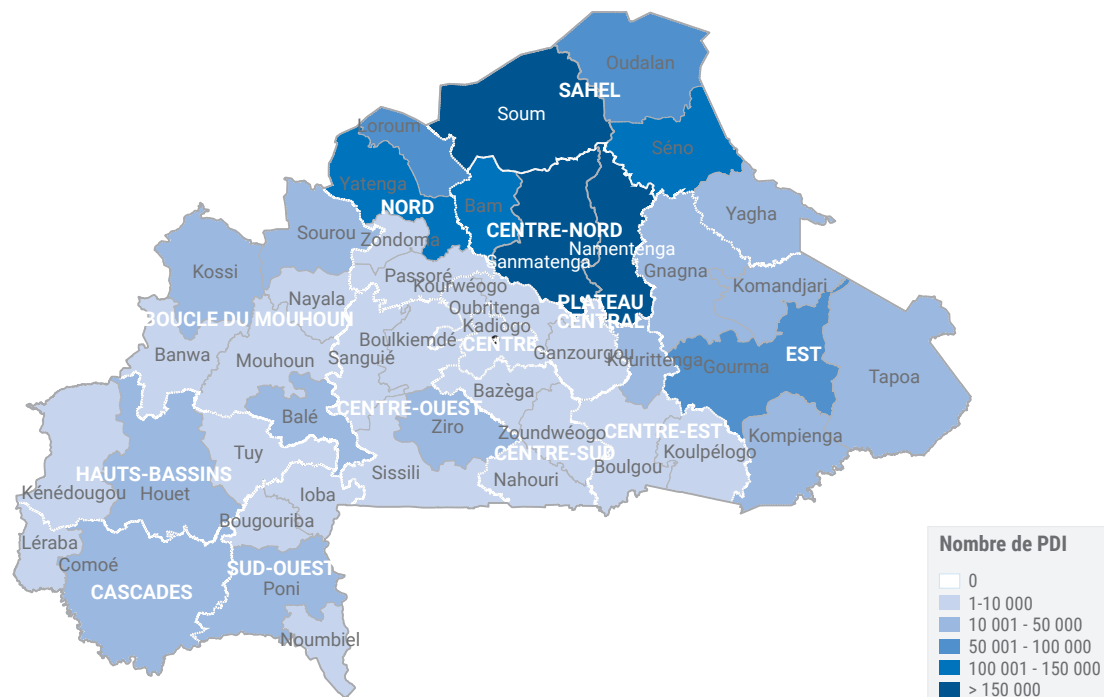

Le nombre de PDI est passé de 1,81M à 1,85M, entre le 28 février 2022 et le 31 mars 2022; soit une augmentation de 1,98%. Il était à 1,14M en mars 2021, une hausse de presque 61% sur les 12 mois.

Les mouvements de population se sont poursuivis au cours du mois de mars notamment dans les régions du Boucle du Mouhoun, Sahel, Centre-Nord, Nord et Est.

Le CONASUR et ses partenaires restent engagés à assurer l'enregistrement et l'assistance des personnes déplacées dans les régions affectées.

CHIFFRES CLÉS

1 850 293 (*)

Comparaison avec 28 février 2022

1,98%

13 régions

45 provinces

275 communes

(*) Données disponibles de CONASUR datant du 31 mars 2022

PDI PAR PROVINCE

RÉGION	Mars 2022	Fév 2022	Mars 2021
Centre-Nord	656k	↑ 1%	↑ 42%
Sahel	568k	↓ -1%	↑ 64%
Nord	218k	↑ 3%	↑ 118%
EST	162k	↑ 4%	↑ 81%
Boucle du Mouhoun	77k	↑ 23%	↑ 71%
Centre-Est	43k	↑ 11%	↑ 40%
Hauts-Bassins	38k	↑ 15%	↑ 76%
Centre-Ouest	21k	→ 0%	↑ 88%
Cascades	20k	→ 4%	↑ 135%
Sud-Ouest	20k	↑ 0%	↑ 121%
Plateau Central	19k	↑ 15%	↑ 17%
Centre-Sud	4k	→ 0%	↑ 10%
Centre	1k	→ 0%	→ 0%

PROVINCE (les plus affectées)	Mars 2022	Fev 2022	Mars 2021
Sanmatenga (C-N)	375k	↑ 1%	↑ 18%
Soum (Sahel)	329k	↑ 1,6%	↑ 62%
Namentenga (C-N)	162k	↑ 1%	↑ 114%
Yatenga (Nord)	140k	↑ 3,1%	↑ 159%
Seno (Sahel)	128k	→ 0%	↑ 38%
Bam (C-N)	118k	→ 0%	↑ 72%
Gourma (Est)	97k	↑ 6%	↑ 71%
Oudalan (Sahl)	89k	↓ -16%	↑ 86%
Loroum (Nord)	71k	↑ 2%	↑ 72%
Kouritenga (C-E)	30k	↑ 11%	↑ 54%
Kossi (Est)	29k	↑ 30%	↑ 46%
Komondjari (Est)	26k	→ 0%	↑ 100%
Houet (H-B)	25k	↑ 15%	↑ 85%