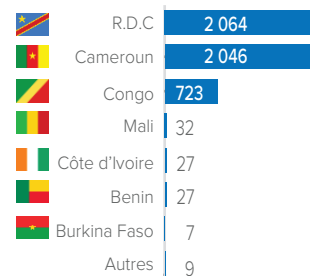

PAYS DE PROVENANCE PAR ANNÉE

ANNÉE 2018 (3 774)

ANNÉE 2019 (12 409)

ANNÉE 2020 (4 935)

ANNÉE 2021 (5 629)

ANNÉE 2022 (5 612)

ANNÉE 2023 (4 012)

ZONES DE RETOUR EN RCA PAR SOUS-PRÉFECTURE (2017 - 2023)

(xx) Cumul par année

DETAILS SUR LES ZONES DE RETOUR PAR RÉGION

BANGUI & BIMBO

LOBAYE

NANA-MAMBÉRÉ

MAMBÉRÉ-KADÉÏ

AUTRES RÉGIONS

NOMBRE DES RAPATRIÉS PAR ANNÉE