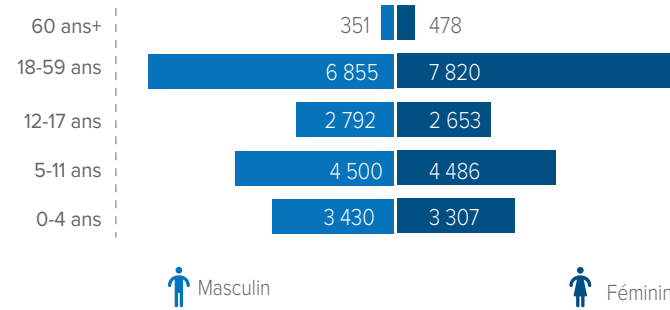

Situation générale du rapatriement volontaire des réfugiés centrafricains

Année 2017 - 2023

CHIFFRES CLÉS

36 672

Personnes rapatriées volontairement depuis 2017 à ce jour

10 101

Ménages

717

Personnes avec handicap

7 820
Femmes

6 855
Hommes

10 446
Filles

10 722
Garçons

829
Personnes âgées

COMPOSITION PAR TRANCHE D'ÂGE ET SEXE

ZONES CONCERNÉES PAR LE RETOUR EN RCA

PAYS DE PROVENANCE PAR ANNÉE

ANNÉE 2018 (3 774)

ANNÉE 2019 (12 409)

ANNÉE 2020 (4 935)

ANNÉE 2021 (5 629)

ANNÉE 2022 (5 612)

ANNÉE 2023 (4 012)

ZONES DE RETOUR EN RCA PAR SOUS-PRÉFECTURE (2017 - 2023)

(xx) Cumul par année

DETAILS SUR LES ZONES DE RETOUR PAR RÉGION

BANGUI & BIMBO

LOBAYE

NANA-MAMBÉRÉ

MAMBÉRÉ-KADÉÏ

AUTRES RÉGIONS

NOMBRE DES RAPATRIÉS PAR ANNÉE