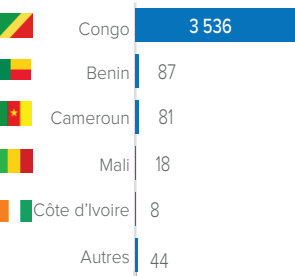

Situation générale du rapatriement volontaire des réfugiés centrafricains

Année 2017 - 2023

CHIFFRES CLÉS

36 672

Personnes rapatriées volontairement depuis 2017 à ce jour

10 101

Ménages

717

Personnes avec handicap

7 820
Femmes

6 855
Hommes

10 446
Filles

10 722
Garçons

829
Personnes âgées

COMPOSITION PAR TRANCHE D'ÂGE ET SEXE

ZONES CONCERNÉES PAR LE RETOUR EN RCA

PAYS DE PROVENANCE PAR ANNÉE

ANNÉE 2018 (3 774)

ANNÉE 2019 (12 409)

ANNÉE 2020 (4 935)

ANNÉE 2021 (5 629)

ANNÉE 2022 (5 612)

ANNÉE 2023 (4 012)

ZONES DE RETOUR EN RCA PAR SOUS-PRÉFECTURE (2017 - 2023)