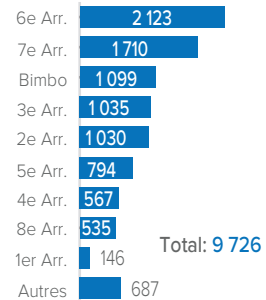

Personnes avec handicap

7 820
Femmes

6 855
Hommes

10 446
Filles

10 722
Garçons

829
Personnes âgées

COMPOSITION PAR TRANCHE D'ÂGE ET SEXE

ZONES CONCERNÉES PAR LE RETOUR EN RCA

PAYS DE PROVENANCE PAR ANNÉE

ANNÉE 2018 (3 774)

ANNÉE 2019 (12 409)

ANNÉE 2020 (4 935)

ANNÉE 2021 (5 629)

ANNÉE 2022 (5 612)

ANNÉE 2023 (4 012)

ZONES DE RETOUR EN RCA PAR SOUS-PRÉFECTURE (2017 - 2023)

(xx) Cumul par année

DETAILS SUR LES ZONES DE RETOUR PAR RÉGION

BANGUI & BIMBO

LOBAYE

NANA-MAMBÉRÉ

MAMBÉRÉ-KADÉÏ

AUTRES RÉGIONS

NOMBRE DES RAPATRIÉS PAR ANNÉE