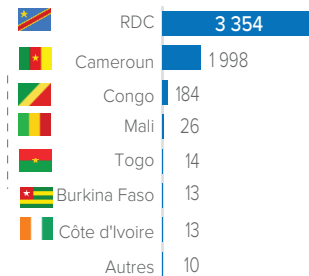

PAYS DE PROVENANCE PAR ANNÉE

ANNÉE 2018 (3 774)

ANNÉE 2019 (12 409)

ANNÉE 2020 (4 935)

ANNÉE 2021 (5 629)

ANNÉE 2022 (5 612)

ANNÉE 2023 (4 012)

ZONES DE RETOUR EN RCA PAR SOUS-PRÉFECTURE (2017 - 2023)

(xx) Cumul par année

DETAILS SUR LES ZONES DE RETOUR PAR RÉGION

BANGUI & BIMBO

LOBAYE

NANA-MAMBÉRÉ

MAMBÉRÉ-KADÉÏ

AUTRES RÉGIONS

NOMBRE DES RAPATRIÉS PAR ANNÉE