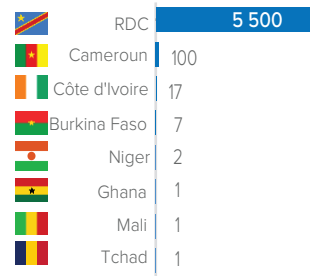

Situation générale du rapatriement volontaire des réfugiés centrafricains

Année 2017 - 2023

CHIFFRES CLÉS

36 672

Personnes rapatriées volontairement depuis 2017 à ce jour

10 101

Ménages

717

PAYS DE PROVENANCE PAR ANNÉE

ANNÉE 2018 (3 774)

ANNÉE 2019 (12 409)

ANNÉE 2020 (4 935)

ANNÉE 2021 (5 629)

ANNÉE 2022 (5 612)

ANNÉE 2023 (4 012)

ZONES DE RETOUR EN RCA PAR SOUS-PRÉFECTURE (2017 - 2023)

(xx) Cumul par année

DETAILS SUR LES ZONES DE RETOUR PAR RÉGION

BANGUI & BIMBO

LOBAYE

NANA-MAMBÉRÉ

MAMBÉRÉ-KADÉÏ

AUTRES RÉGIONS

NOMBRE DES RAPATRIÉS PAR ANNÉE