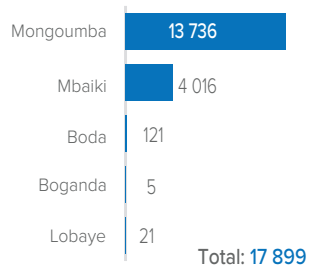

Situation générale du rapatriement volontaire des réfugiés centrafricains

Année 2017 - 2023

CHIFFRES CLÉS

36 672

Personnes rapatriées volontairement depuis 2017 à ce jour

10 101

Ménages

717

PAYS DE PROVENANCE PAR ANNÉE

ANNÉE 2018 (3 774)

ANNÉE 2019 (12 409)

ANNÉE 2020 (4 935)

ANNÉE 2021 (5 629)

ANNÉE 2022 (5 612)

ANNÉE 2023 (4 012)

ZONES DE RETOUR EN RCA PAR SOUS-PRÉFECTURE (2017 - 2023)

(xx) Cumul par année

DETAILS SUR LES ZONES DE RETOUR PAR RÉGION

BANGUI & BIMBO

LOBAYE

NANA-MAMBÉRÉ

MAMBÉRÉ-KADÉÏ

AUTRES RÉGIONS

NOMBRE DES RAPATRIÉS PAR ANNÉE