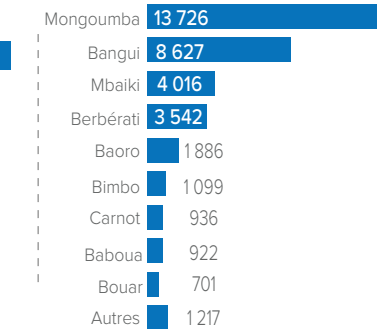

Situation générale du rapatriement volontaire des réfugiés centrafricains

Année 2017 - 2023

CHIFFRES CLÉS

36 672

Personnes rapatriées volontairement depuis 2017 à ce jour

10 101

Ménages

717

Personnes avec handicap

7 820
Femmes

6 855
Hommes

10 446
Filles

10 722
Garçons

829
Personnes âgées

COMPOSITION PAR TRANCHE D'ÂGE ET SEXE

ZONES CONCERNÉES PAR LE RETOUR EN RCA

PAYS DE PROVENANCE PAR ANNÉE

ANNÉE 2018 (3 774)

ANNÉE 2019 (12 409)

ANNÉE 2020 (4 935)

ANNÉE 2021 (5 629)

ANNÉE 2022 (5 612)

ANNÉE 2023 (4 012)

ZONES DE RETOUR EN RCA PAR SOUS-PRÉFECTURE (2017 - 2023)

(xx) Cumul par année

DETAILS SUR LES ZONES DE RETOUR PAR RÉGION

BANGUI & BIMBO

LOBAYE

NANA-MAMBÉRÉ

MAMBÉRÉ-KADÉÏ

AUTRES RÉGIONS

NOMBRE DES RAPATRIÉS PAR ANNÉE