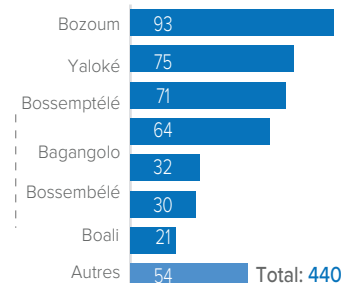

PAYS DE PROVENANCE PAR ANNÉE

ANNÉE 2018 (3 774)

ANNÉE 2019 (12 409)

ANNÉE 2020 (4 935)

ANNÉE 2021 (5 629)

ANNÉE 2022 (5 612)

ANNÉE 2023 (4 012)

ZONES DE RETOUR EN RCA PAR SOUS-PRÉFECTURE (2017 - 2023)

(xx) Cumul par année

DETAILS SUR LES ZONES DE RETOUR PAR RÉGION

BANGUI & BIMBO

LOBAYE

NANA-MAMBÉRÉ

MAMBÉRÉ-KADÉÏ

AUTRES RÉGIONS

NOMBRE DES RAPATRIÉS PAR ANNÉE