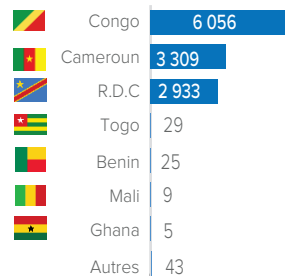

Situation générale du rapatriement volontaire des réfugiés centrafricains

Année 2017 - 2023

CHIFFRES CLÉS

36 672

Personnes rapatriées volontairement depuis 2017 à ce jour

10 101

Ménages

717

Personnes avec handicap

7 820
Femmes

6 855
Hommes

10 446
Filles

10 722
Garçons

829
Personnes âgées

COMPOSITION PAR TRANCHE D'ÂGE ET SEXE

ZONES CONCERNÉES PAR LE RETOUR EN RCA

PAYS DE PROVENANCE PAR ANNÉE

ANNÉE 2018 (3 774)

ANNÉE 2019 (12 409)

ANNÉE 2020 (4 935)

ANNÉE 2021 (5 629)

ANNÉE 2022 (5 612)

ANNÉE 2023 (4 012)

ZONES DE RETOUR EN RCA PAR SOUS-PRÉFECTURE (2017 - 2023)