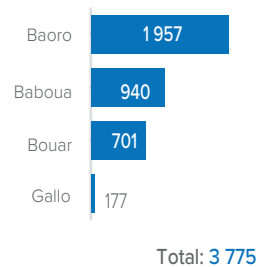

PAYS DE PROVENANCE PAR ANNÉE

ANNÉE 2018 (3 774)

ANNÉE 2019 (12 409)

ANNÉE 2020 (4 935)

ANNÉE 2021 (5 629)

ANNÉE 2022 (5 612)

ANNÉE 2023 (4 012)

ZONES DE RETOUR EN RCA PAR SOUS-PRÉFECTURE (2017 - 2023)

(xx) Cumul par année

DETAILS SUR LES ZONES DE RETOUR PAR RÉGION

BANGUI & BIMBO

LOBAYE

NANA-MAMBÉRÉ

MAMBÉRÉ-KADÉÏ

AUTRES RÉGIONS

NOMBRE DES RAPATRIÉS PAR ANNÉE