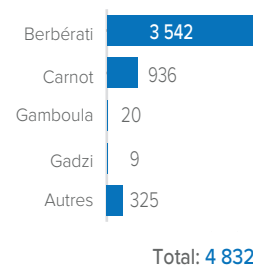

PAYS DE PROVENANCE PAR ANNÉE

ANNÉE 2018 (3 774)

ANNÉE 2019 (12 409)

ANNÉE 2020 (4 935)

ANNÉE 2021 (5 629)

ANNÉE 2022 (5 612)

ANNÉE 2023 (4 012)

ZONES DE RETOUR EN RCA PAR SOUS-PRÉFECTURE (2017 - 2023)

(xx) Cumul par année

DETAILS SUR LES ZONES DE RETOUR PAR RÉGION

BANGUI & BIMBO

LOBAYE

NANA-MAMBÉRÉ

MAMBÉRÉ-KADÉÏ

AUTRES RÉGIONS

NOMBRE DES RAPATRIÉS PAR ANNÉE