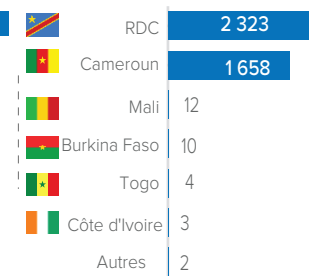

PAYS DE PROVENANCE PAR ANNÉE

ANNÉE 2018 (3 774)

ANNÉE 2019 (12 409)

ANNÉE 2020 (4 935)

ANNÉE 2021 (5 629)

ANNÉE 2022 (5 612)

ANNÉE 2023 (4 012)

ZONES DE RETOUR EN RCA PAR SOUS-PRÉFECTURE (2017 - 2023)

(xx) Cumul par année

DETAILS SUR LES ZONES DE RETOUR PAR RÉGION

BANGUI & BIMBO

LOBAYE

NANA-MAMBÉRÉ

MAMBÉRÉ-KADÉÏ

AUTRES RÉGIONS

NOMBRE DES RAPATRIÉS PAR ANNÉE