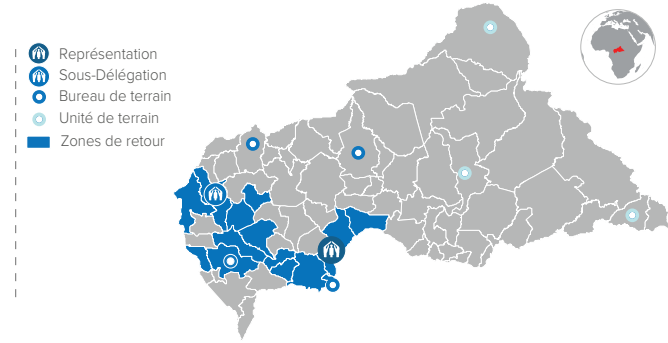

Situation générale du rapatriement volontaire des réfugiés centrafricains

Année 2017 - 2023

CHIFFRES CLÉS

36 672

Personnes rapatriées volontairement depuis 2017 à ce jour

10 101

Ménages

717

Personnes avec handicap

7 820
Femmes

6 855
Hommes

10 446
Filles

10 722
Garçons

829
Personnes âgées

COMPOSITION PAR TRANCHE D'ÂGE ET SEXE

ZONES CONCERNÉES PAR LE RETOUR EN RCA

PAYS DE PROVENANCE PAR ANNÉE

ANNÉE 2018 (3 774)

ANNÉE 2019 (12 409)

ANNÉE 2020 (4 935)

ANNÉE 2021 (5 629)

ANNÉE 2022 (5 612)

ANNÉE 2023 (4 012)

ZONES DE RETOUR EN RCA PAR SOUS-PRÉFECTURE (2017 - 2023)

(xx) Cumul par année

DETAILS SUR LES ZONES DE RETOUR PAR RÉGION

BANGUI & BIMBO

LOBAYE

NANA-MAMBÉRÉ

MAMBÉRÉ-KADÉÏ

AUTRES RÉGIONS

NOMBRE DES RAPATRIÉS PAR ANNÉE