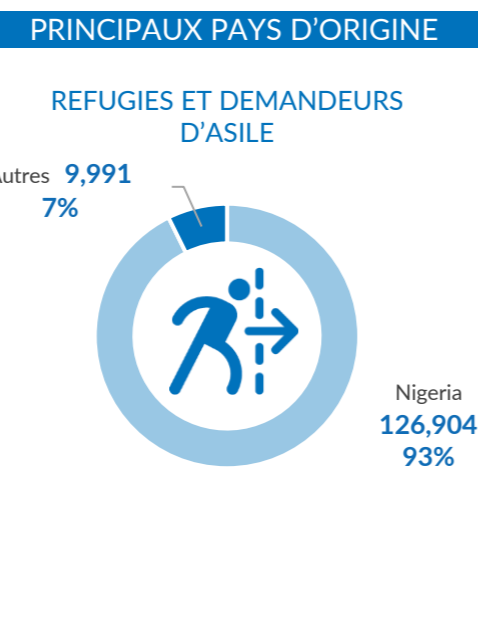

328,668
TOTAL PERSONNES EN DÉPLACEMENTS FORCÉS

127,994 Réfugiés dont **116,826** enregistrés

8,985 Demandeurs d'asile dont **1,932** enregistrés

155,603 PDI dont **104,656** enrôlées

36,086 Autres personnes dont **35,313** enregistrés

La population des réfugiés et des demandeurs d'asile a diminué de 2% par rapport à avril 2023. Elle représente 33% de la population totale de réfugiés et de demandeurs d'asile sur l'ensemble du territoire, composée de plus de 78% de réfugiés en provenance du Nigeria et de 99% de demandeurs d'asile de diverses nationalités.

Entre avril 2023 et avril 2024, le nombre de personnes déplacées à l'intérieur de la région a augmenté de 10%. Diffa se classe à la 1ère position en termes de déplacements forcés internes, avec 38% des personnes déplacées installées dans la région de Diffa