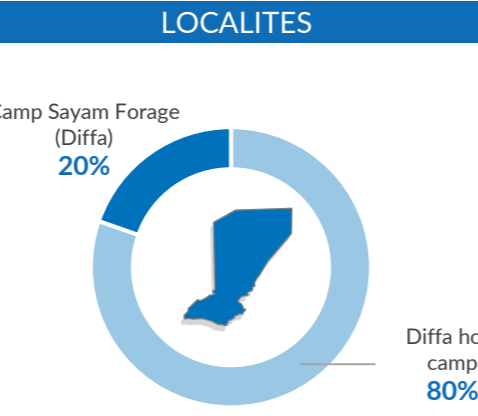

328,668
TOTAL PERSONNES EN DÉPLACEMENTS FORCÉS

127,994 Réfugiés dont **116,826** enregistrés

8,985 Demandeurs d'asile dont **1,932** enregistrés

155,603 PDI dont **104,656** enrôlées

36,086 Autres personnes dont **35,313** enregistrés

La population des réfugiés et des demandeurs d'asile a diminué de 2% par rapport à avril 2023. Elle représente 33% de la population totale de réfugiés et de demandeurs d'asile sur l'ensemble du territoire, composée de plus de 78% de réfugiés en provenance du Nigeria et de 99% de demandeurs d'asile de diverses nationalités.

Entre avril 2023 et avril 2024, le nombre de personnes déplacées à l'intérieur de la région a augmenté de 10%. Diffa se classe à la 1ère position en termes de déplacements forcés internes, avec 38% des personnes déplacées installées dans la région de Diffa