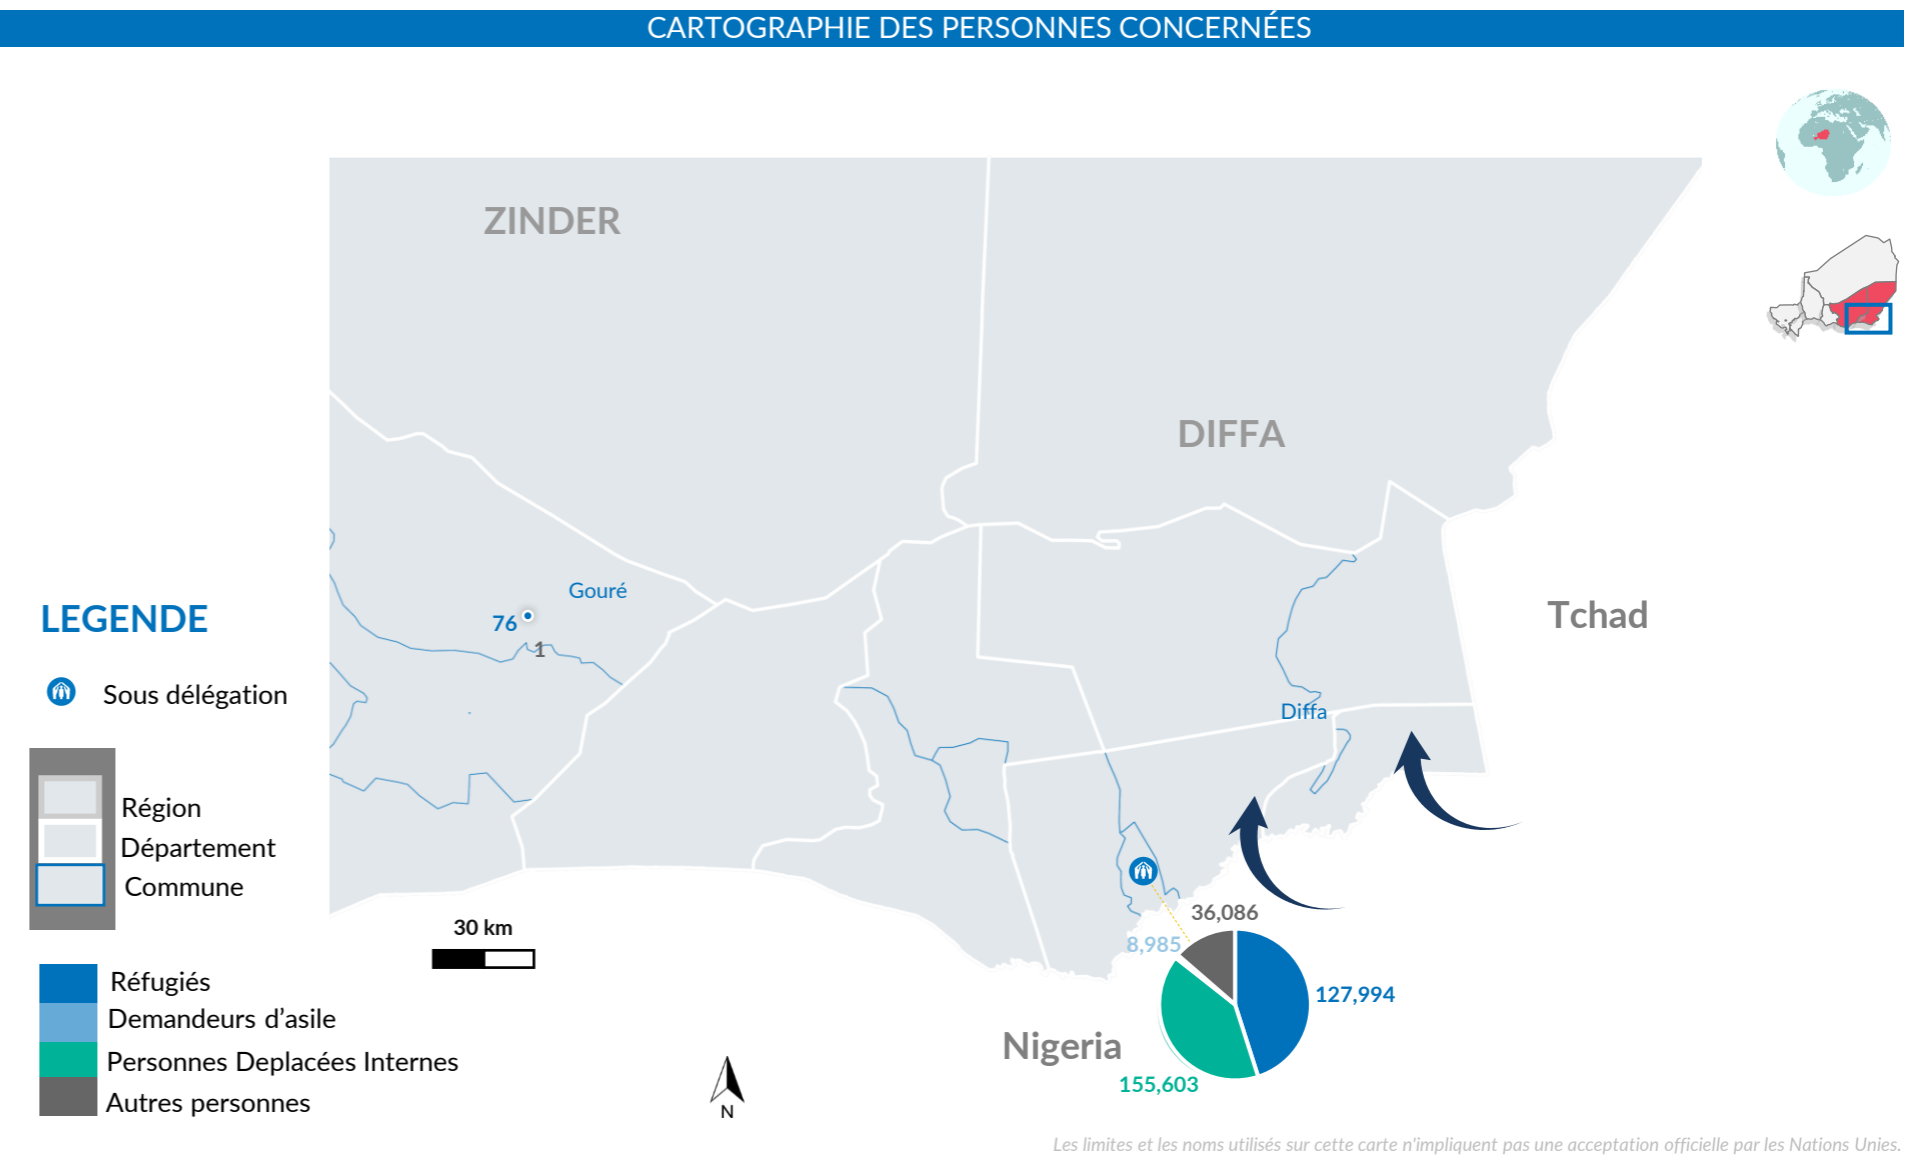

328,668
TOTAL PERSONNES EN DÉPLACEMENTS FORCÉS

127,994 Réfugiés dont **116,826** enregistrés

8,985 Demandeurs d'asile dont **1,932** enregistrés

155,603 PDI dont **104,656** enrôlées

36,086 Autres personnes dont **35,313** enregistrés

La population des réfugiés et des demandeurs d'asile a diminué de 2% par rapport à avril 2023. Elle représente 33% de la population totale de réfugiés et de demandeurs d'asile sur l'ensemble du territoire, composée de plus de 78% de réfugiés en provenance du Nigeria et de 99% de demandeurs d'asile de diverses nationalités.

Entre avril 2023 et avril 2024, le nombre de personnes déplacées à l'intérieur de la région a augmenté de 10%. Diffa se classe à la 1ère position en termes de déplacements forcés internes, avec 38% des personnes déplacées installées dans la région de Diffa

Les limites et les noms utilisés sur cette carte n'impliquent pas une acceptation officielle par les Nations Unies.