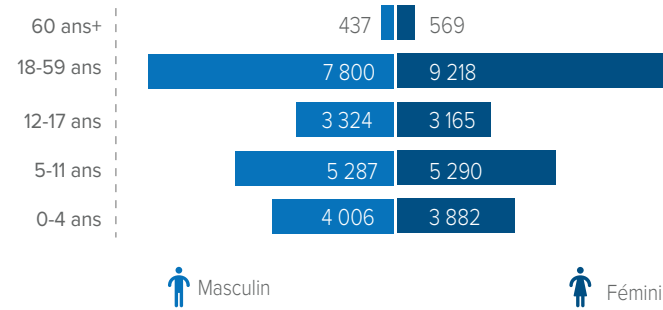

Situation générale du rapatriement volontaire des réfugiés centrafricains

Année 2017 - 2024

CHIFFRES CLÉS

42 978

Personnes rapatriées volontairement depuis 2017 à ce jour

11 953

Ménages

710

Personnes avec handicap

9 208
Femmes

7 797
Hommes

12 342
Filles

12 625
Garçons

1 006
Personnes âgées

COMPOSITION PAR TRANCHE D'ÂGE ET SEXE

ZONES CONCERNÉES PAR LE RETOUR EN RCA

PAYS DE PROVENANCE PAR ANNÉE

ANNÉE 2017-2019 (16 484)

ANNÉE 2020 (4 935)

ANNÉE 2021 (5 629)

ANNÉE 2022 (5 612)

ANNÉE 2023 (4 031)

ANNÉE 2024 (6 287)

ZONES DE RETOUR EN RCA PAR SOUS-PRÉFECTURE (2017 - 2024)

DETAILS SUR LES ZONES DE RETOUR PAR RÉGION

BANGUI & BIMBO

LOBAYE

NANA-MAMBÉRÉ

MAMBÉRÉ-KADÉÏ

AUTRES RÉGIONS

NOMBRE DES RAPATRIÉS PAR ANNÉE