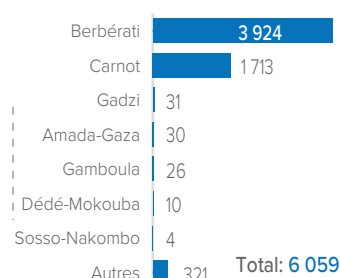

PAYS DE PROVENANCE PAR ANNÉE

ANNÉE 2017-2019 (16 484)

ANNÉE 2020 (4 935)

ANNÉE 2021 (5 629)

ANNÉE 2022 (5 612)

ANNÉE 2023 (4 031)

ANNÉE 2024 (6 287)

ZONES DE RETOUR EN RCA PAR SOUS-PRÉFECTURE (2017 - 2024)

DETAILS SUR LES ZONES DE RETOUR PAR RÉGION

BANGUI & BIMBO

LOBAYE

NANA-MAMBÉRÉ

MAMBÉRÉ-KADÉÏ

AUTRES RÉGIONS

NOMBRE DES RAPATRIÉS PAR ANNÉE