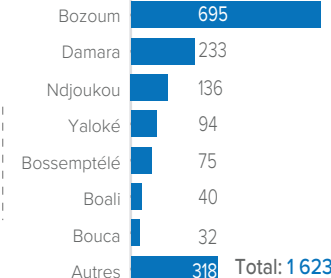

PAYS DE PROVENANCE PAR ANNÉE

ANNÉE 2017-2019 (16 484)

ANNÉE 2020 (4 935)

ANNÉE 2021 (5 629)

ANNÉE 2022 (5 612)

ANNÉE 2023 (4 031)

ANNÉE 2024 (6 287)

ZONES DE RETOUR EN RCA PAR SOUS-PRÉFECTURE (2017 - 2024)

DETAILS SUR LES ZONES DE RETOUR PAR RÉGION

BANGUI & BIMBO

LOBAYE

NANA-MAMBÉRÉ

MAMBÉRÉ-KADÉÏ

AUTRES RÉGIONS

NOMBRE DES RAPATRIÉS PAR ANNÉE