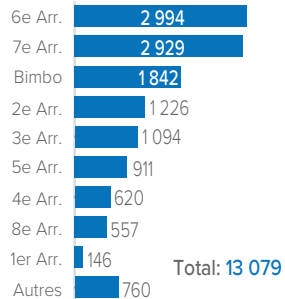

Personnes avec handicap

9 208
Femmes

7 797
Hommes

12 342
Filles

12 625
Garçons

1 006
Personnes âgées

COMPOSITION PAR TRANCHE D'ÂGE ET SEXE

ZONES CONCERNÉES PAR LE RETOUR EN RCA

PAYS DE PROVENANCE PAR ANNÉE

ANNÉE 2017-2019 (16 484)

ANNÉE 2020 (4 935)

ANNÉE 2021 (5 629)

ANNÉE 2022 (5 612)

ANNÉE 2023 (4 031)

ANNÉE 2024 (6 287)

ZONES DE RETOUR EN RCA PAR SOUS-PRÉFECTURE (2017 - 2024)

DETAILS SUR LES ZONES DE RETOUR PAR RÉGION

BANGUI & BIMBO

LOBAYE

NANA-MAMBÉRÉ

MAMBÉRÉ-KADÉÏ

AUTRES RÉGIONS

NOMBRE DES RAPATRIÉS PAR ANNÉE