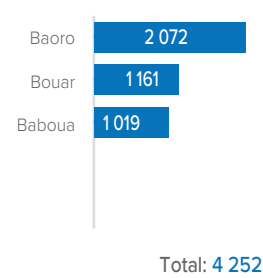

PAYS DE PROVENANCE PAR ANNÉE

ANNÉE 2017-2019 (16 484)

ANNÉE 2020 (4 935)

ANNÉE 2021 (5 629)

ANNÉE 2022 (5 612)

ANNÉE 2023 (4 031)

ANNÉE 2024 (6 287)

ZONES DE RETOUR EN RCA PAR SOUS-PRÉFECTURE (2017 - 2024)

DETAILS SUR LES ZONES DE RETOUR PAR RÉGION

BANGUI & BIMBO

LOBAYE

NANA-MAMBÉRÉ

MAMBÉRÉ-KADÉÏ

AUTRES RÉGIONS

NOMBRE DES RAPATRIÉS PAR ANNÉE