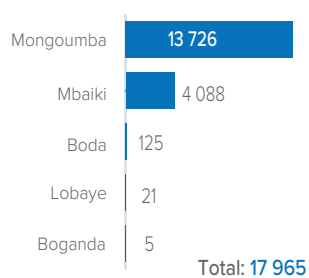

PAYS DE PROVENANCE PAR ANNÉE

ANNÉE 2017-2019 (16 484)

ANNÉE 2020 (4 935)

ANNÉE 2021 (5 629)

ANNÉE 2022 (5 612)

ANNÉE 2023 (4 031)

ANNÉE 2024 (6 287)

ZONES DE RETOUR EN RCA PAR SOUS-PRÉFECTURE (2017 - 2024)

DETAILS SUR LES ZONES DE RETOUR PAR RÉGION

BANGUI & BIMBO

LOBAYE

NANA-MAMBÉRÉ

MAMBÉRÉ-KADÉÏ

AUTRES RÉGIONS

NOMBRE DES RAPATRIÉS PAR ANNÉE