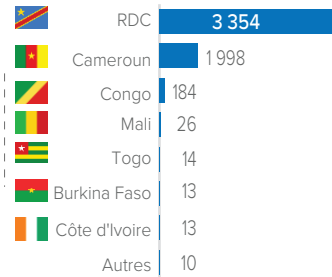

PAYS DE PROVENANCE PAR ANNÉE

ANNÉE 2017-2019 (16 484)

ANNÉE 2020 (4 935)

ANNÉE 2021 (5 629)

ANNÉE 2022 (5 612)

ANNÉE 2023 (4 031)

ANNÉE 2024 (6 287)

ZONES DE RETOUR EN RCA PAR SOUS-PRÉFECTURE (2017 - 2024)

DETAILS SUR LES ZONES DE RETOUR PAR RÉGION

BANGUI & BIMBO

LOBAYE

NANA-MAMBÉRÉ

MAMBÉRÉ-KADÉÏ

AUTRES RÉGIONS

NOMBRE DES RAPATRIÉS PAR ANNÉE