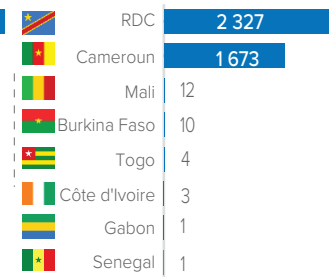

PAYS DE PROVENANCE PAR ANNÉE

ANNÉE 2017-2019 (16 484)

ANNÉE 2020 (4 935)

ANNÉE 2021 (5 629)

ANNÉE 2022 (5 612)

ANNÉE 2023 (4 031)

ANNÉE 2024 (6 287)

ZONES DE RETOUR EN RCA PAR SOUS-PRÉFECTURE (2017 - 2024)

DETAILS SUR LES ZONES DE RETOUR PAR RÉGION

BANGUI & BIMBO

LOBAYE

NANA-MAMBÉRÉ

MAMBÉRÉ-KADÉÏ

AUTRES RÉGIONS

NOMBRE DES RAPATRIÉS PAR ANNÉE