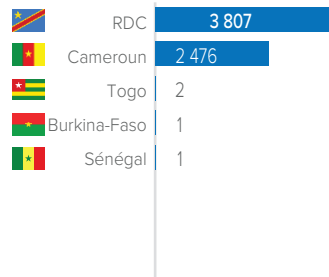

PAYS DE PROVENANCE PAR ANNÉE

ANNÉE 2017-2019 (16 484)

ANNÉE 2020 (4 935)

ANNÉE 2021 (5 629)

ANNÉE 2022 (5 612)

ANNÉE 2023 (4 031)

ANNÉE 2024 (6 287)

ZONES DE RETOUR EN RCA PAR SOUS-PRÉFECTURE (2017 - 2024)

DETAILS SUR LES ZONES DE RETOUR PAR RÉGION

BANGUI & BIMBO

LOBAYE

NANA-MAMBÉRÉ

MAMBÉRÉ-KADÉÏ

AUTRES RÉGIONS

NOMBRE DES RAPATRIÉS PAR ANNÉE