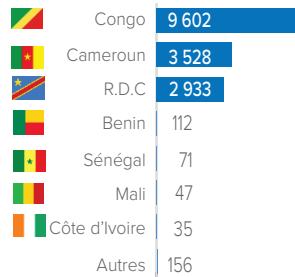

Situation générale du rapatriement volontaire des réfugiés centrafricains

Année 2017 - 2024

CHIFFRES CLÉS

42 978

Personnes rapatriées volontairement depuis 2017 à ce jour

11 953

Ménages

710

Personnes avec handicap

9 208
Femmes

7 797
Hommes

12 342
Filles

12 625
Garçons

1 006
Personnes âgées

COMPOSITION PAR TRANCHE D'ÂGE ET SEXE

ZONES CONCERNÉES PAR LE RETOUR EN RCA

PAYS DE PROVENANCE PAR ANNÉE

ANNÉE 2017-2019 (16 484)

ANNÉE 2020 (4 935)

ANNÉE 2021 (5 629)

ANNÉE 2022 (5 612)

ANNÉE 2023 (4 031)

ANNÉE 2024 (6 287)

ZONES DE RETOUR EN RCA PAR SOUS-PRÉFECTURE (2017 - 2024)