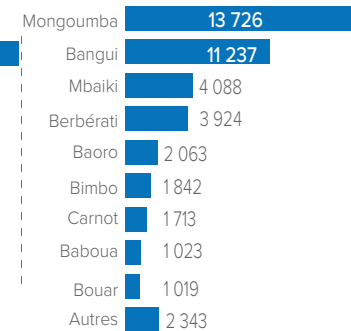

Personnes avec handicap

9 208
Femmes

7 797
Hommes

12 342
Filles

12 625
Garçons

1 006
Personnes âgées

COMPOSITION PAR TRANCHE D'ÂGE ET SEXE

ZONES CONCERNÉES PAR LE RETOUR EN RCA

PAYS DE PROVENANCE PAR ANNÉE

ANNÉE 2017-2019 (16 484)

ANNÉE 2020 (4 935)

ANNÉE 2021 (5 629)

ANNÉE 2022 (5 612)

ANNÉE 2023 (4 031)

ANNÉE 2024 (6 287)

ZONES DE RETOUR EN RCA PAR SOUS-PRÉFECTURE (2017 - 2024)

DETAILS SUR LES ZONES DE RETOUR PAR RÉGION

BANGUI & BIMBO

LOBAYE

NANA-MAMBÉRÉ

MAMBÉRÉ-KADÉÏ

AUTRES RÉGIONS

NOMBRE DES RAPATRIÉS PAR ANNÉE