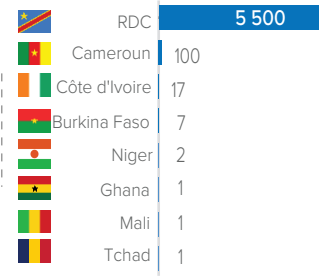

Situation générale du rapatriement volontaire des réfugiés centrafricains

Année 2017 - 2024

CHIFFRES CLÉS

42 978

Personnes rapatriées volontairement depuis 2017 à ce jour

11 953

Ménages

710

PAYS DE PROVENANCE PAR ANNÉE

ANNÉE 2017-2019 (16 484)

ANNÉE 2020 (4 935)

ANNÉE 2021 (5 629)

ANNÉE 2022 (5 612)

ANNÉE 2023 (4 031)

ANNÉE 2024 (6 287)

ZONES DE RETOUR EN RCA PAR SOUS-PRÉFECTURE (2017 - 2024)

DETAILS SUR LES ZONES DE RETOUR PAR RÉGION

BANGUI & BIMBO

LOBAYE

NANA-MAMBÉRÉ

MAMBÉRÉ-KADÉÏ

AUTRES RÉGIONS

NOMBRE DES RAPATRIÉS PAR ANNÉE