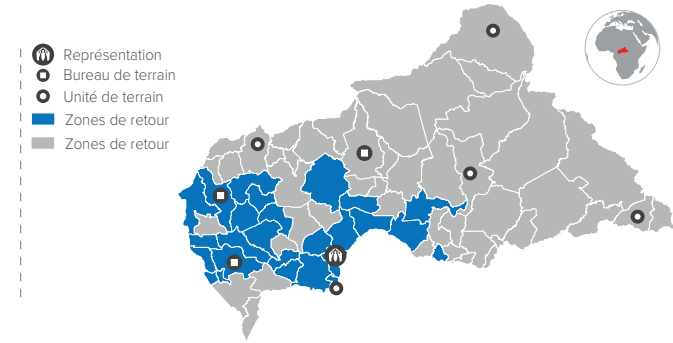

Situation générale du rapatriement volontaire des réfugiés centrafricains

Année 2017 - 2024

CHIFFRES CLÉS

42 978

Personnes rapatriées volontairement depuis 2017 à ce jour

11 953

Ménages

710

Personnes avec handicap

9 208
Femmes

7 797
Hommes

12 342
Filles

12 625
Garçons

1 006
Personnes âgées

COMPOSITION PAR TRANCHE D'ÂGE ET SEXE

ZONES CONCERNÉES PAR LE RETOUR EN RCA

PAYS DE PROVENANCE PAR ANNÉE

ANNÉE 2017-2019 (16 484)

ANNÉE 2020 (4 935)

ANNÉE 2021 (5 629)

ANNÉE 2022 (5 612)

ANNÉE 2023 (4 031)

ANNÉE 2024 (6 287)

ZONES DE RETOUR EN RCA PAR SOUS-PRÉFECTURE (2017 - 2024)

DETAILS SUR LES ZONES DE RETOUR PAR RÉGION

BANGUI & BIMBO

LOBAYE

NANA-MAMBÉRÉ

MAMBÉRÉ-KADÉÏ

AUTRES RÉGIONS

NOMBRE DES RAPATRIÉS PAR ANNÉE