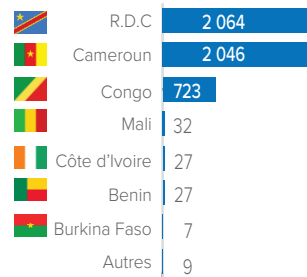

Situation générale du rapatriement volontaire des réfugiés centrafricains

Année 2017 - 2024

CHIFFRES CLÉS

42 978

Personnes rapatriées volontairement depuis 2017 à ce jour

11 953

Ménages

710

Personnes avec handicap

9 208
Femmes

7 797
Hommes

12 342
Filles

12 625
Garçons

1 006
Personnes âgées

COMPOSITION PAR TRANCHE D'ÂGE ET SEXE

ZONES CONCERNÉES PAR LE RETOUR EN RCA

PAYS DE PROVENANCE PAR ANNÉE

ANNÉE 2017-2019 (16 484)

ANNÉE 2020 (4 935)

ANNÉE 2021 (5 629)

ANNÉE 2022 (5 612)

ANNÉE 2023 (4 031)

ANNÉE 2024 (6 287)

ZONES DE RETOUR EN RCA PAR SOUS-PRÉFECTURE (2017 - 2024)