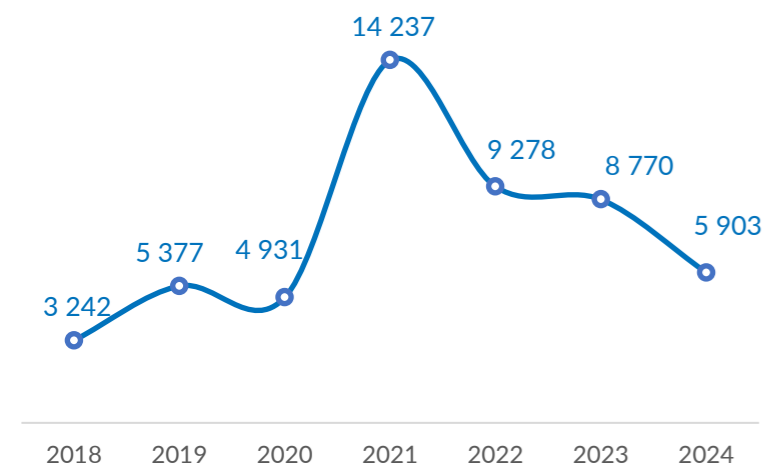

**VOLREP\* SORTANT**

**5 903**

Individus rapatriés de la RDC en 2024

**1 611**

Familles rapatriées de la RDC en 2024

**Principaux pays de rapatriement**

**Rapatriement de la RDC (12 derniers mois)**

**Rapatriement de la RDC depuis 2018**

**VOLREP\* ENTRANT**

**119**

Individus rapatriés en RDC depuis Janvier 2024

**42**

Familles rapatriées en RDC depuis Janvier 2024\*\*\*\*

**Pays de rapatriement**

**Rapatriement vers la RDC (12 derniers mois)**

**Rapatriement vers la RDC depuis 2018**

**PRINCIPALES PROVINCES OÙ LES RAPATRIEMENTS ONT EU LIEU**

Les frontières et les noms indiqués et les désignations utilisés sur cette carte n'impliquent pas l'approbation ou l'acceptation officielle par les Nations Unies.