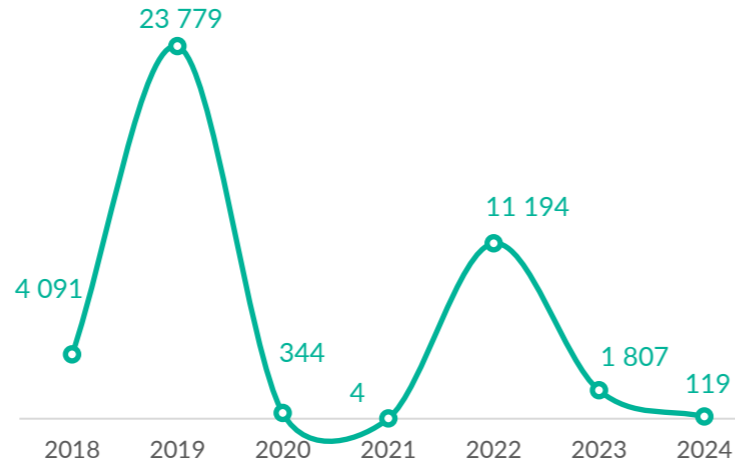

**VOLREP\* SORTANT**

**5 903**

Individus rapatriés de la RDC en 2024

**1 611**

Familles rapatriées de la RDC en 2024

**Principaux pays de rapatriement**

**Rapatriement de la RDC (12 derniers mois)**

**Rapatriement de la RDC depuis 2018**

**VOLREP\* ENTRANT**

**119**

Individus rapatriés en RDC depuis Janvier 2024

**42**

Familles rapatriées en RDC depuis Janvier 2024\*\*\*\*

**Pays de rapatriement**

**Rapatriement vers la RDC (12 derniers mois)**

**Rapatriement vers la RDC depuis 2018**

**PRINCIPALES PROVINCES OÙ LES RAPATRIEMENTS ONT EU LIEU**

Les frontières et les noms indiqués et les désignations utilisés sur cette carte n'impliquent pas l'approbation ou l'acceptation officielle par les Nations Unies.