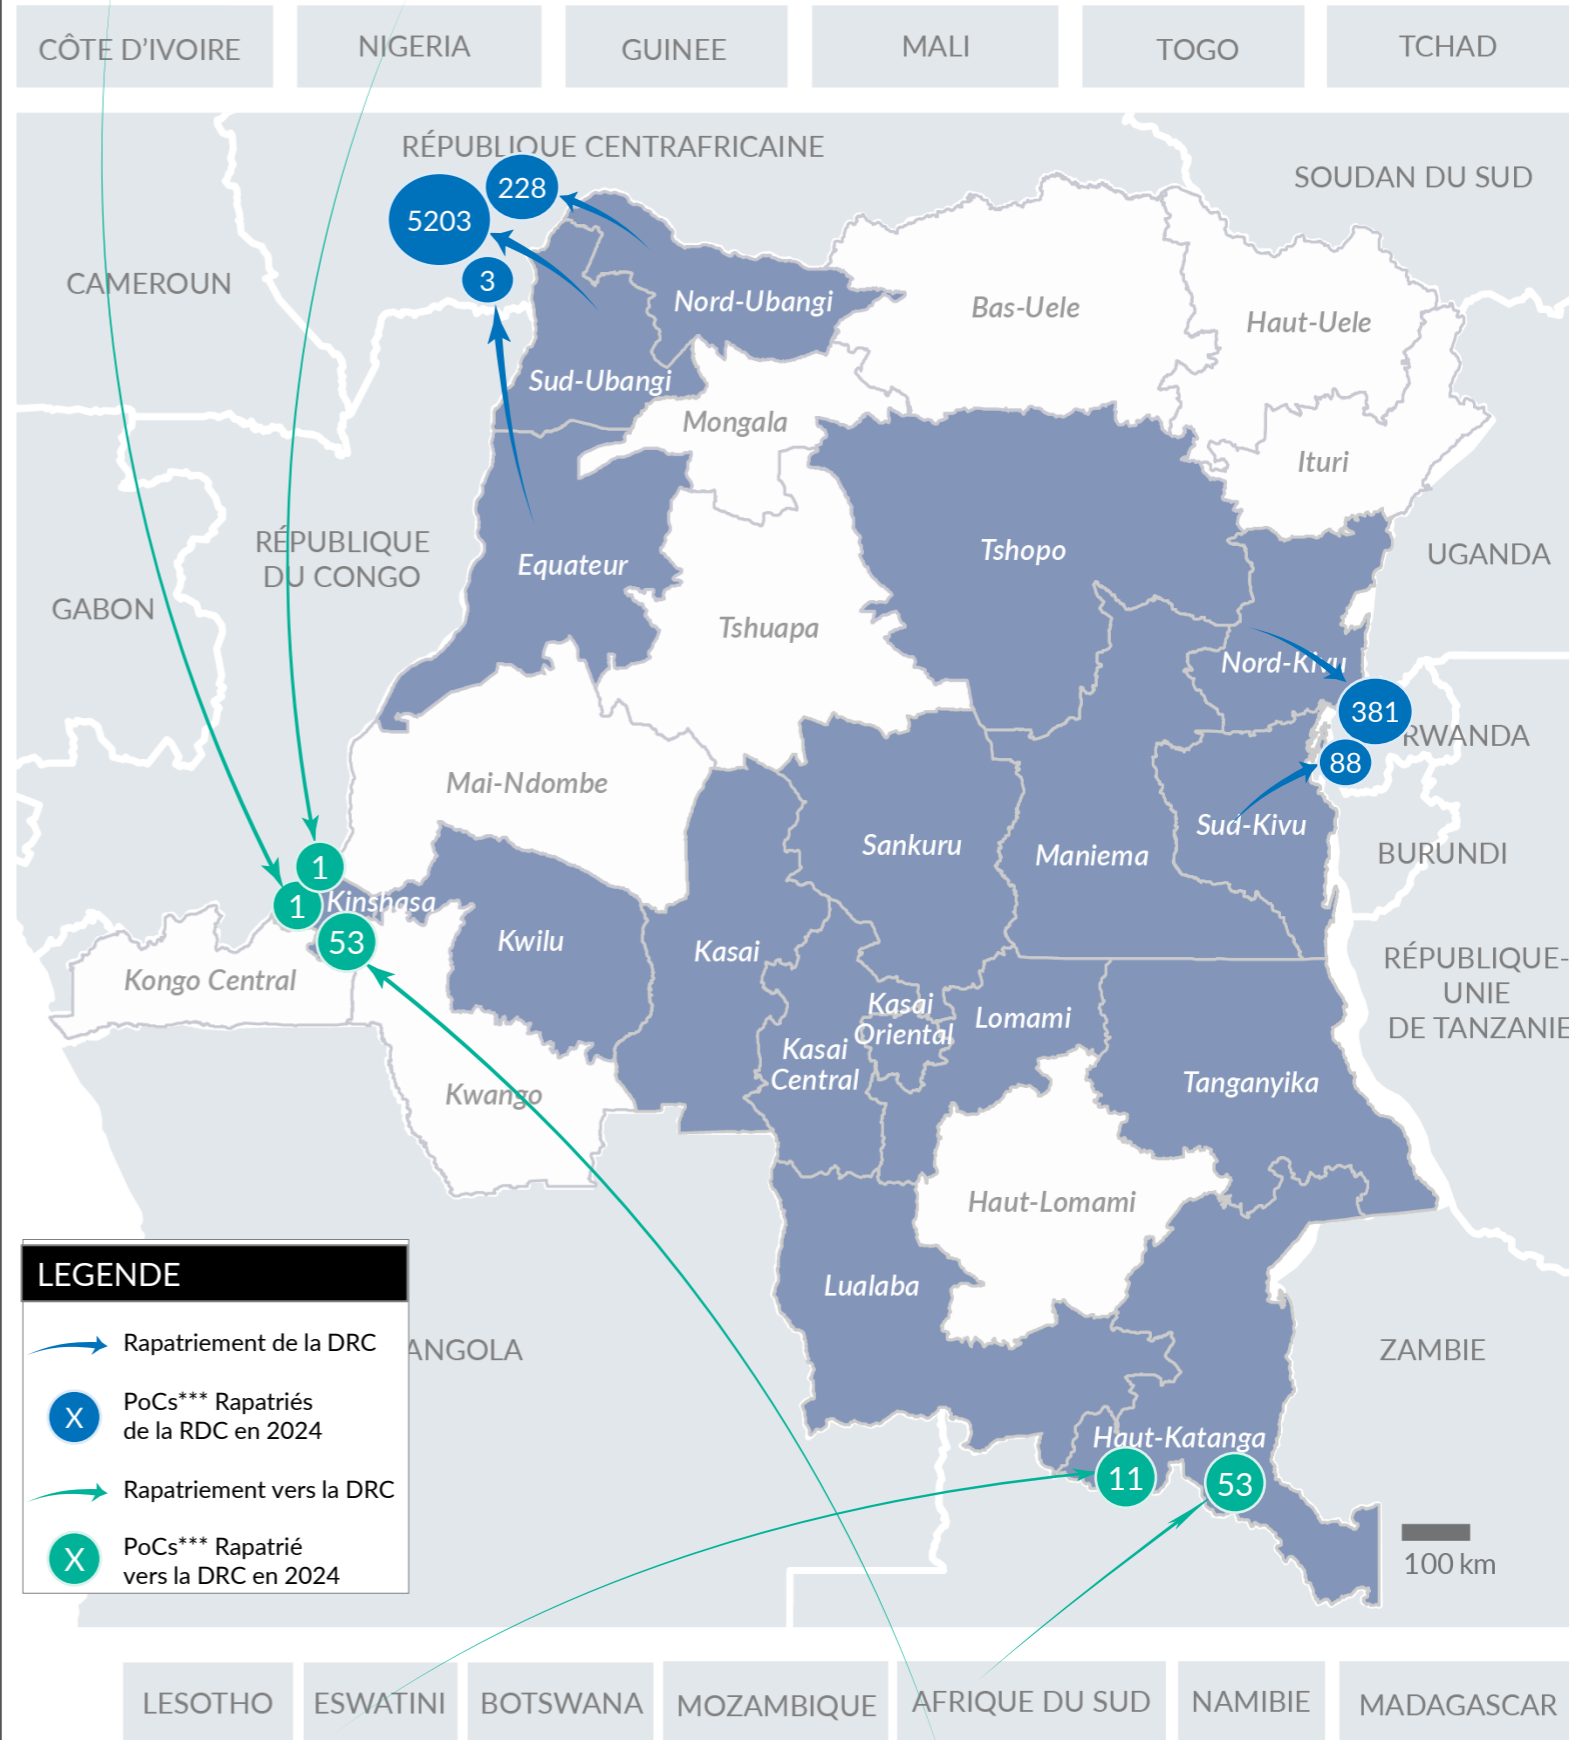

**VOLREP\* SORTANT**

**5 903**

Individus rapatriés de la RDC en 2024

**1 611**

Familles rapatriées de la RDC en 2024

**Principaux pays de rapatriement**

**Rapatriement de la RDC (12 derniers mois)**

**Rapatriement de la RDC depuis 2018**

**VOLREP\* ENTRANT**

**119**

Individus rapatriés en RDC depuis Janvier 2024

**42**

Familles rapatriées en RDC depuis Janvier 2024\*\*\*\*

**Pays de rapatriement**

**Rapatriement vers la RDC (12 derniers mois)**

**Rapatriement vers la RDC depuis 2018**

**PRINCIPALES PROVINCES OÙ LES RAPATRIEMENTS ONT EU LIEU**

Les frontières et les noms indiqués et les désignations utilisés sur cette carte n'impliquent pas l'approbation ou l'acceptation officielle par les Nations Unies.