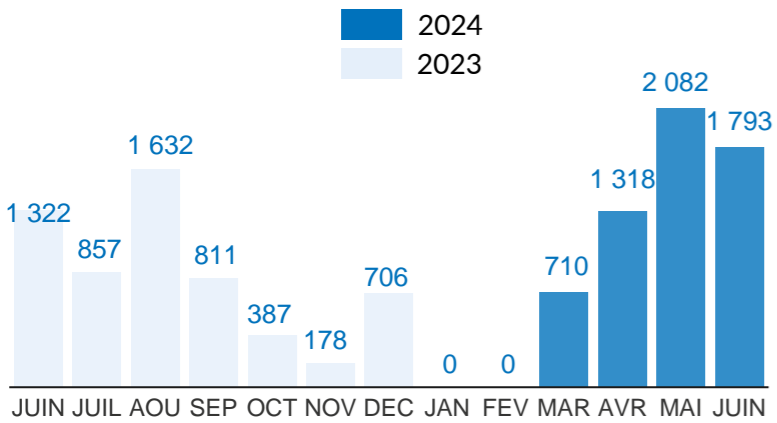

**VOLREP\* SORTANT**

**5 903**

Individus rapatriés de la RDC en 2024

**1 611**

Familles rapatriées de la RDC en 2024

**Principaux pays de rapatriement**

**Rapatriement de la RDC (12 derniers mois)**

**Rapatriement de la RDC depuis 2018**

**VOLREP\* ENTRANT**

**119**

Individus rapatriés en RDC depuis Janvier 2024

**42**

Familles rapatriées en RDC depuis Janvier 2024\*\*\*\*

**Pays de rapatriement**

**Rapatriement vers la RDC (12 derniers mois)**

**Rapatriement vers la RDC depuis 2018**

**PRINCIPALES PROVINCES OÙ LES RAPATRIEMENTS ONT EU LIEU**

Les frontières et les noms indiqués et les désignations utilisés sur cette carte n'impliquent pas l'approbation ou l'acceptation officielle par les Nations Unies.