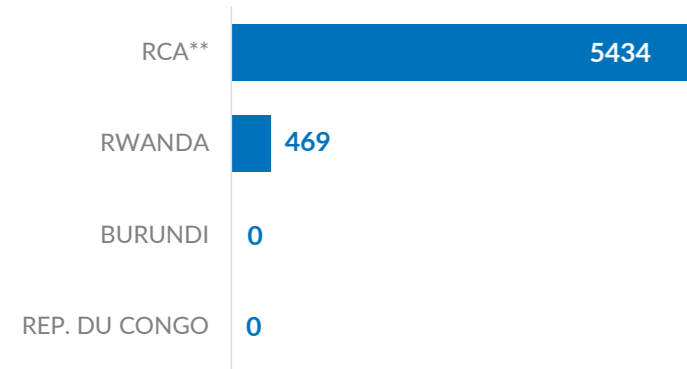

**VOLREP\* SORTANT**

**5 903**

Individus rapatriés de la RDC en 2024

**1 611**

Familles rapatriées de la RDC en 2024

**Principaux pays de rapatriement**

**Rapatriement de la RDC (12 derniers mois)**

**Rapatriement de la RDC depuis 2018**

**VOLREP\* ENTRANT**

**119**

Individus rapatriés en RDC depuis Janvier 2024

**42**

Familles rapatriées en RDC depuis Janvier 2024\*\*\*\*

**Pays de rapatriement**

**Rapatriement vers la RDC (12 derniers mois)**