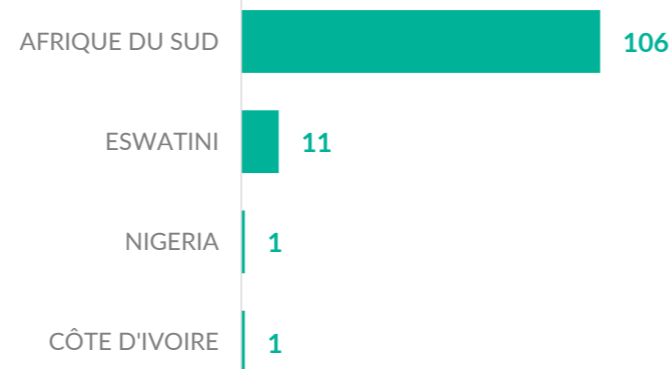

**VOLREP\* SORTANT**

**5 903**

Individus rapatriés de la RDC en 2024

**1 611**

Familles rapatriées de la RDC en 2024

**Principaux pays de rapatriement**

**Rapatriement de la RDC (12 derniers mois)**

**Rapatriement de la RDC depuis 2018**

**VOLREP\* ENTRANT**

**119**

Individus rapatriés en RDC depuis Janvier 2024

**42**

Familles rapatriées en RDC depuis Janvier 2024\*\*\*\*

**Pays de rapatriement**

**Rapatriement vers la RDC (12 derniers mois)**

**Rapatriement vers la RDC depuis 2018**

**PRINCIPALES PROVINCES OÙ LES RAPATRIEMENTS ONT EU LIEU**

Les frontières et les noms indiqués et les désignations utilisés sur cette carte n'impliquent pas l'approbation ou l'acceptation officielle par les Nations Unies.