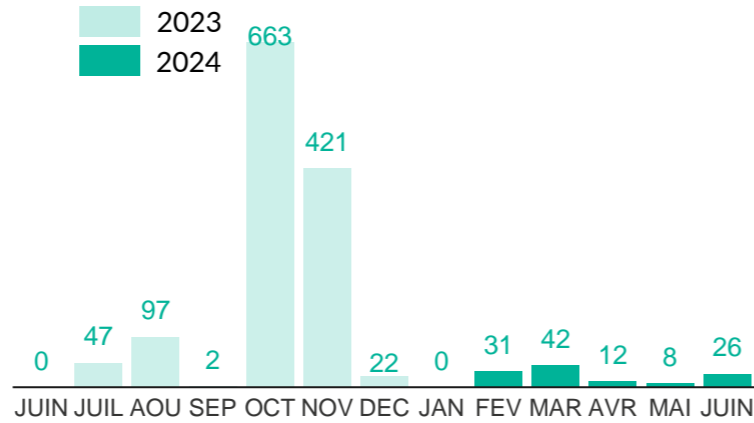

**VOLREP\* SORTANT**

**5 903**

Individus rapatriés de la RDC en 2024

**1 611**

Familles rapatriées de la RDC en 2024

**Principaux pays de rapatriement**

**Rapatriement de la RDC (12 derniers mois)**

**Rapatriement de la RDC depuis 2018**

**VOLREP\* ENTRANT**

**119**

Individus rapatriés en RDC depuis Janvier 2024

**42**

Familles rapatriées en RDC depuis Janvier 2024\*\*\*\*

**Pays de rapatriement**

**Rapatriement vers la RDC (12 derniers mois)**

**Rapatriement vers la RDC depuis 2018**

**PRINCIPALES PROVINCES OÙ LES RAPATRIEMENTS ONT EU LIEU**

Les frontières et les noms indiqués et les désignations utilisés sur cette carte n'impliquent pas l'approbation ou l'acceptation officielle par les Nations Unies.